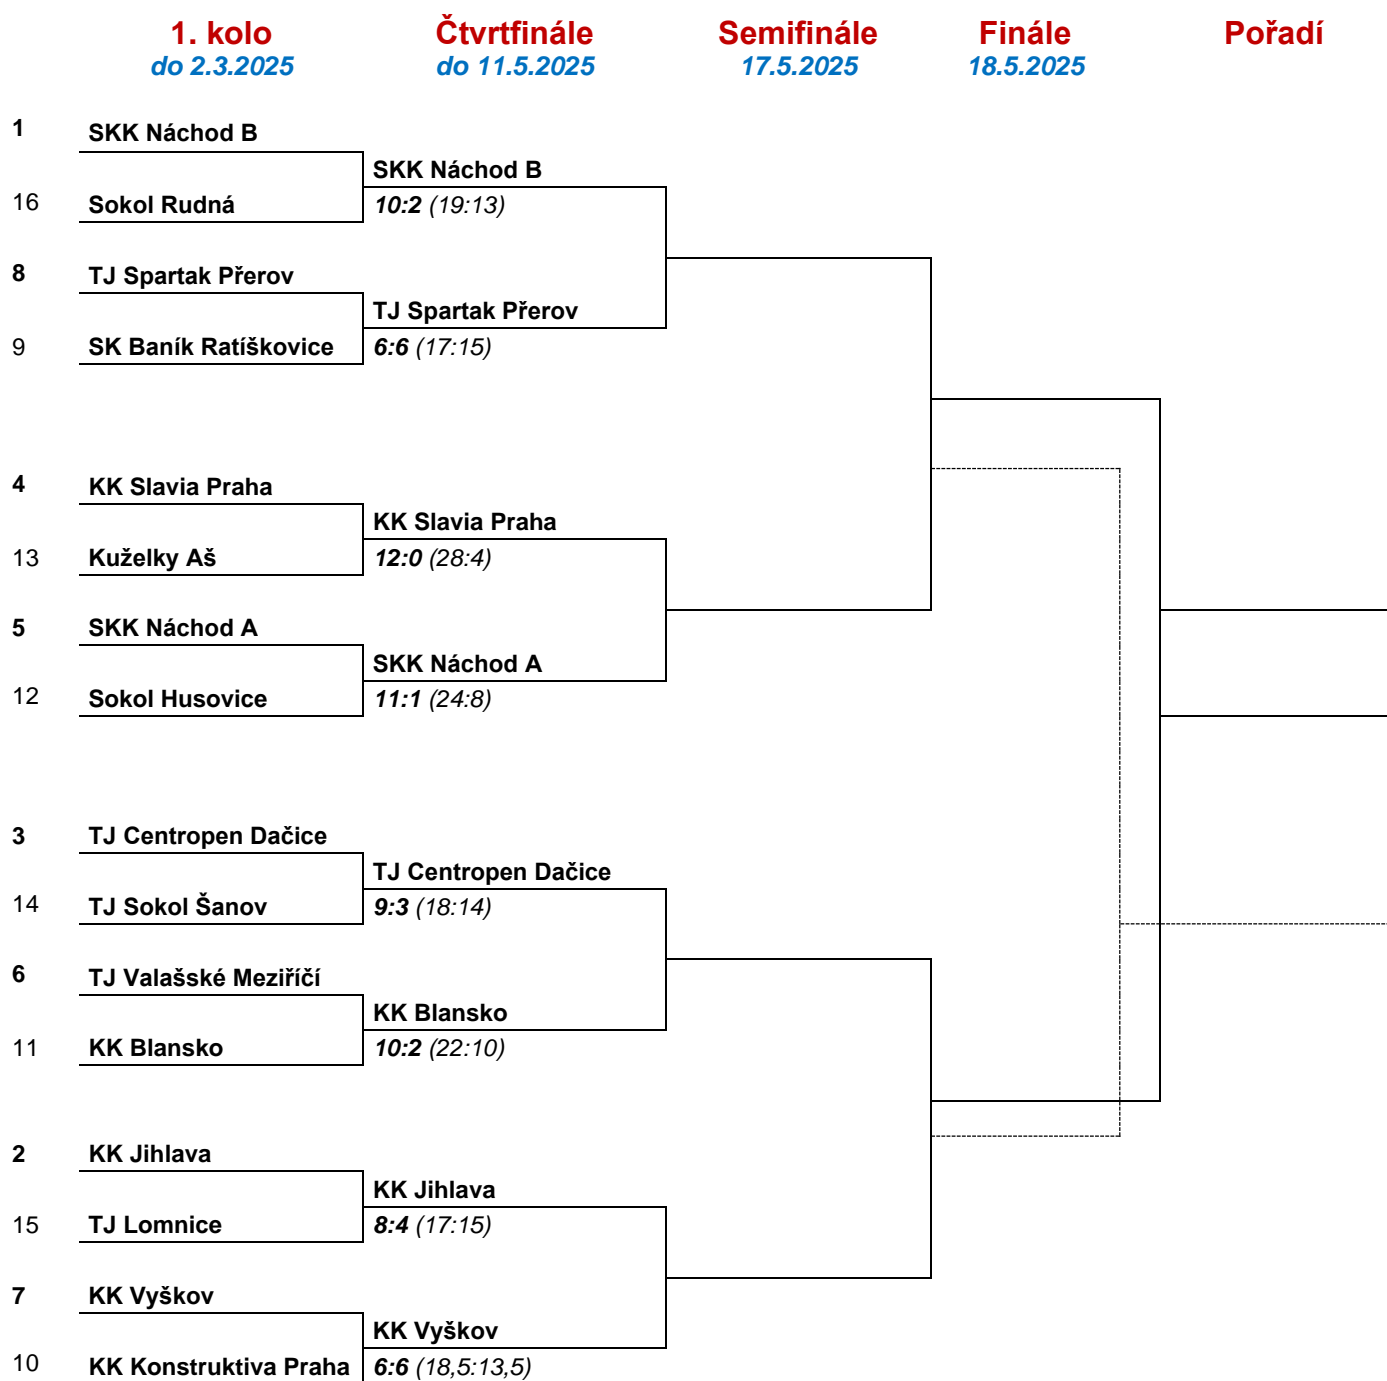

Los Poháru ČKA 2024-25 ženy

Zpracoval: *Jaromír Šula*, mobil: 604 435 710, e-mail: jaromir.sula@gmail.com

Aktuální výsledky najdete na webových stránkách: <http://poharcka.kuzelky.cz>