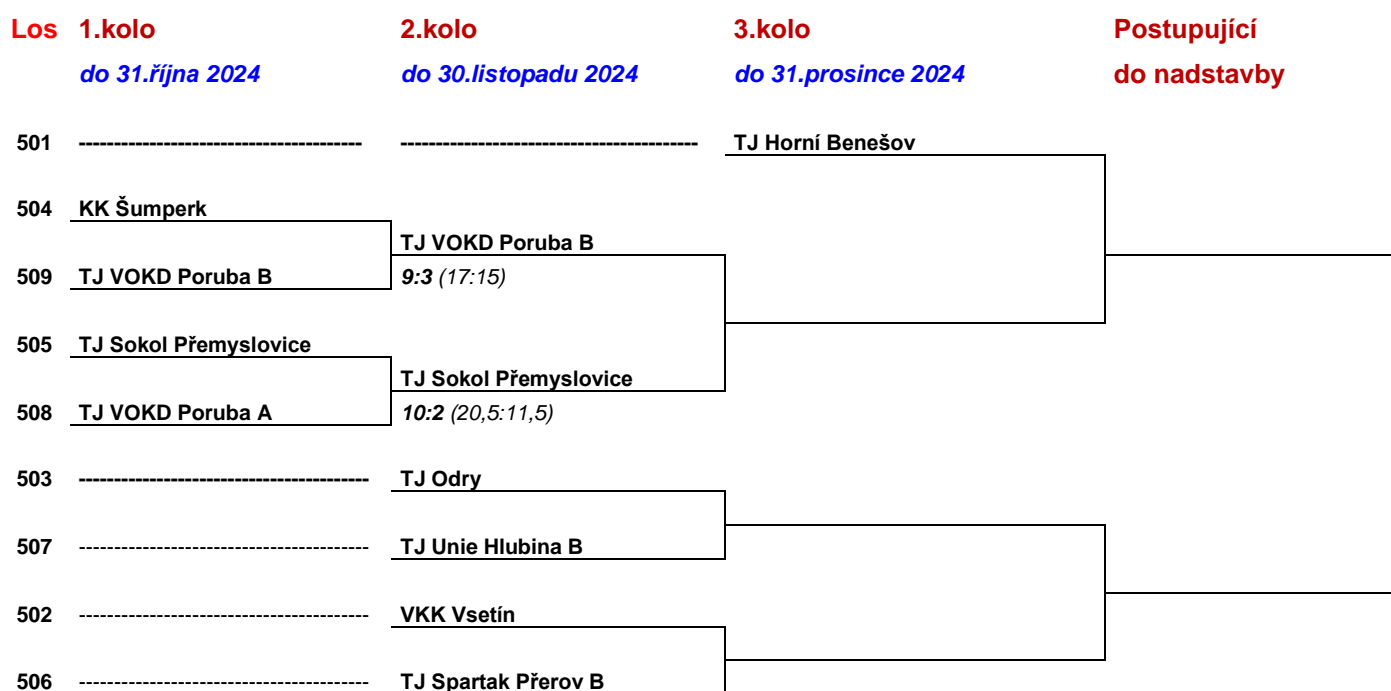

Pohár ČKA2024/25 - základní kola – muži – část 3/3

Zpracoval: Jaromír Šula, mobil: 604 435 710, e-mail: jaromir.sula@gmail.com
Aktuální výsledky najdete na webových stránkách: <http://poharcka.kuzelky.cz>