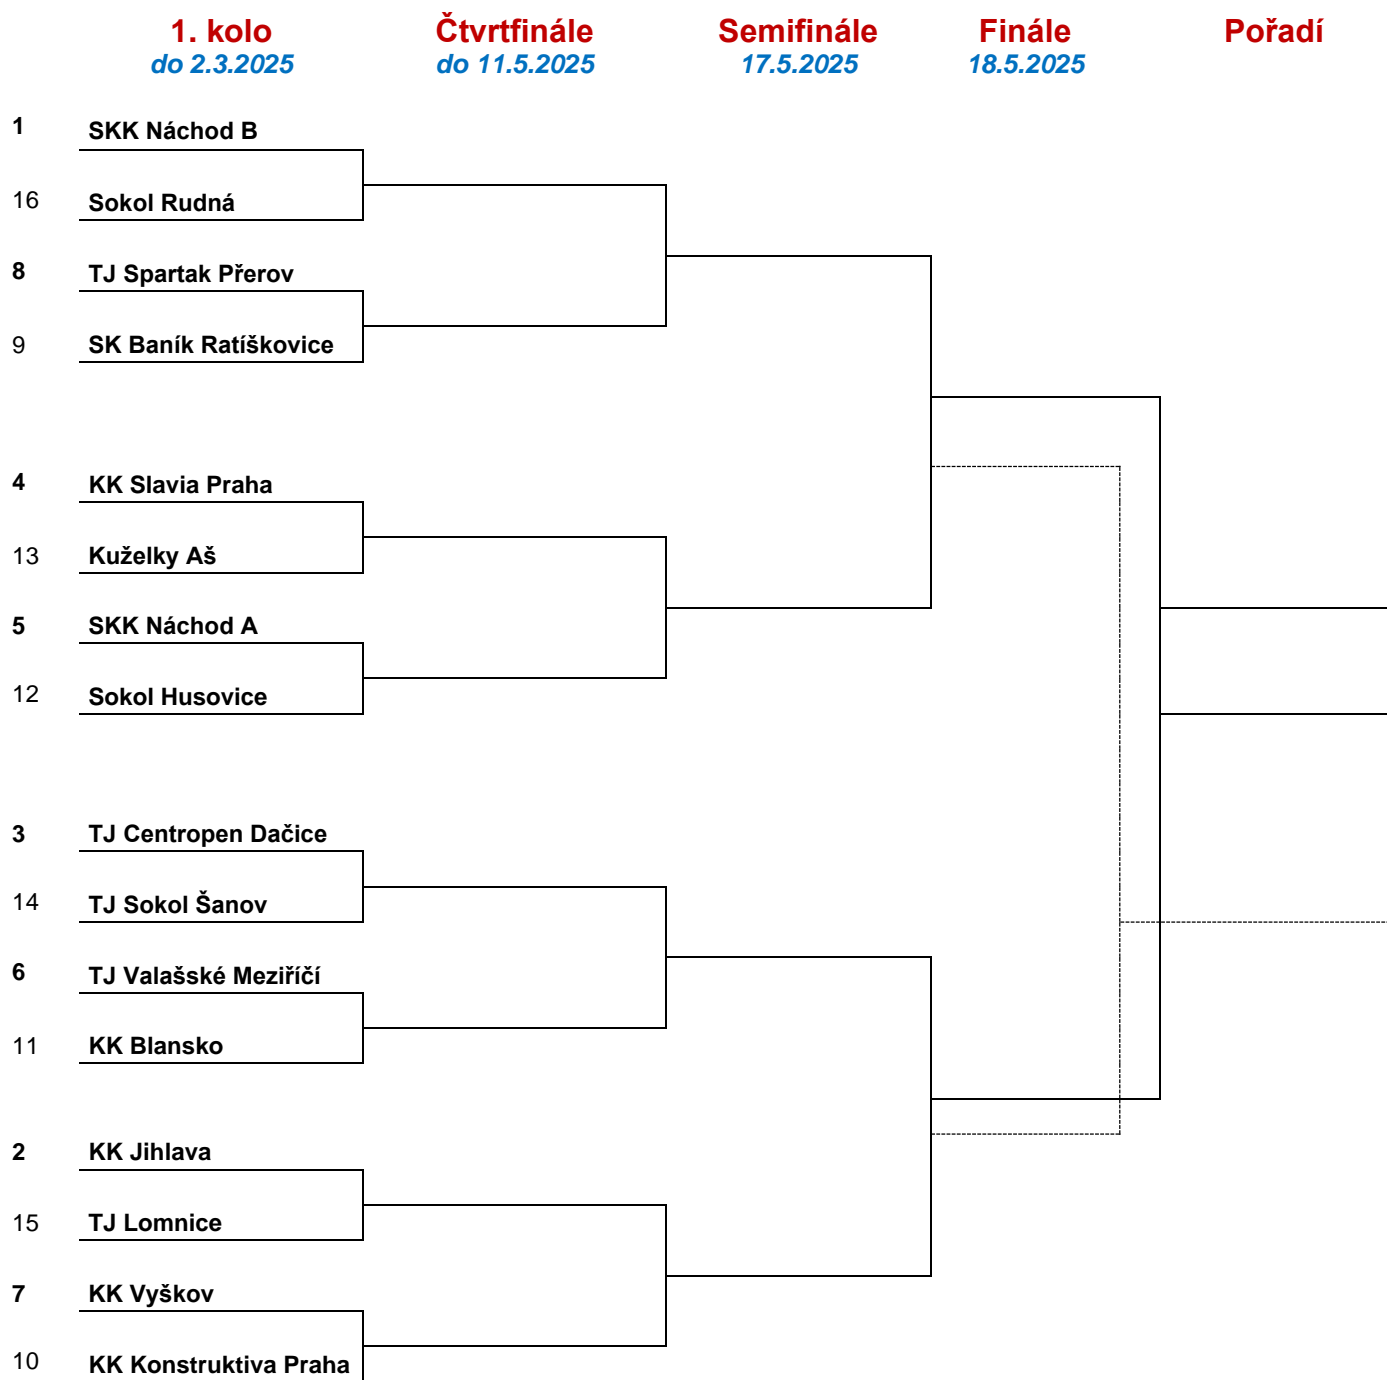

Los Poháru ČKA 2024-25 ženy

Seznam přihlášených družstev

Muži		Ženy	
1	TJ Sokol Duchcov A	1	TJ Centropen Dačice
2	TJ Třebíč	2	TJ Sokol Šanov
3	KK Kosmonosy	3	KK Jihlava
4	SKK Podbořany	4	SK Baník Ratíškovice
5	TJ Sokol Duchcov B	5	TJ Spartak Přerov
6	SK Verneřice	6	TJ Valašské Meziříčí
7	TJ Červený Kostelec A	7	TJ Sokol Husovice
8	TJ Start Rychnov n/Kn	8	Kuželky Aš
9	SKK Hořice A	9	KK Konstruktiva Praha
10	KK Jiří Poděbrady	10	TJ Lomnice
11	TJ Kuželky Česká Lípa	11	KK Vyškov
12	TJ Červený Kostelec B	12	TJ Sokol Rudná
13	KK Dobruška	13	KK Blansko
14	SK Solnice	14	KK Slavia Praha
15	TJ Sokol Kostelec n.Č.lesy	15	SKK Náchod A
16	SKK Hořice B	16	SKK Náchod B
17	TJ Centropen Dačice		
18	TJ Lokomotiva České Velenice		
19	Sokol Rudná A		
20	TJ Kunžak		
21	Sokol Rudná B		
22	KK MS Brno A		
23	KK MS Brno B		
24	TJ Odry		
25	KK Šumperk		
26	TJ Sokol Přemyslovice		
27	KK Ježci Jihlava		
28	KK Hvězda Trnovany		
29	TJ Radlice A		
30	TJ Radlice B		
31	SK Baník Ratíškovice		
32	SKK Veverky Brno		
33	TJ VOKD Poruba A		
34	TJ VOKD Poruba B		
35	TJ Unie Hlubina A		
36	TJ Unie Hlubina B		
37	TJ Slovan Kamenice n.L. A		
38	TJ Slovan Kamenice n.L. B		
39	KK Slovan Rosice		
40	SK Baník Ratíškovice B		
41	TJ Jiskra Nová Bystřice		
42	SKK Náchod A		
43	SKK Jičín		
44	TJ Slavoj Plzeň A		
45	TJ Jiskra Hylváty		
46	TJ Spartak Přerov A		
47	TJ Spartak Přerov B		
48	KK Slavoj Praha A		
49	KK Slavoj Praha B		
50	TJ Valašské Meziříčí A		
51	TJ Valašské Meziříčí B		
52	SKK Rokycany		
53	TJ Nové Město n.M. A		
54	TJ Nové Město n.M. B		
55	KK Lokomotiva Tábor		
56	Kuželky Aš		
57	TJ Slavoj Plzeň B		
58	Klokani CB Dobřany A		
59	CB Dobřany B		
60	Kuželky Jiskra Hazlov		
61	SK Podlužan Prušánky		
62	SK Uhelné sklady Praha		
63	TJ Lokomotiva Trutnov		
64	Kuželky Holýšov A		
65	Kuželky Holýšov B		
66	VKK Vsetín		
67	TJ Sokol Husovice A		
68	TJ Sokol Husovice B		
69	TJ Sokol Husovice C		
70	TJ Blatná		
71	KK Konstruktiva Praha A		
72	KK Konstruktiva Praha B		
73	KC Zlín		
74	SK Žižkov Praha		
75	TJ Lomnice A		
76	TJ Lomnice B		
77	TJ Lomnice C		
78	KK Svitavy		
79	TJ Horní Benešov		
80	TJ Slovan Kamenice n.L. C		
81	KK Kolín		
82	KK Réna Ivančice		
83	KK Zálabák Smiřice		
84	SKK Náchod B