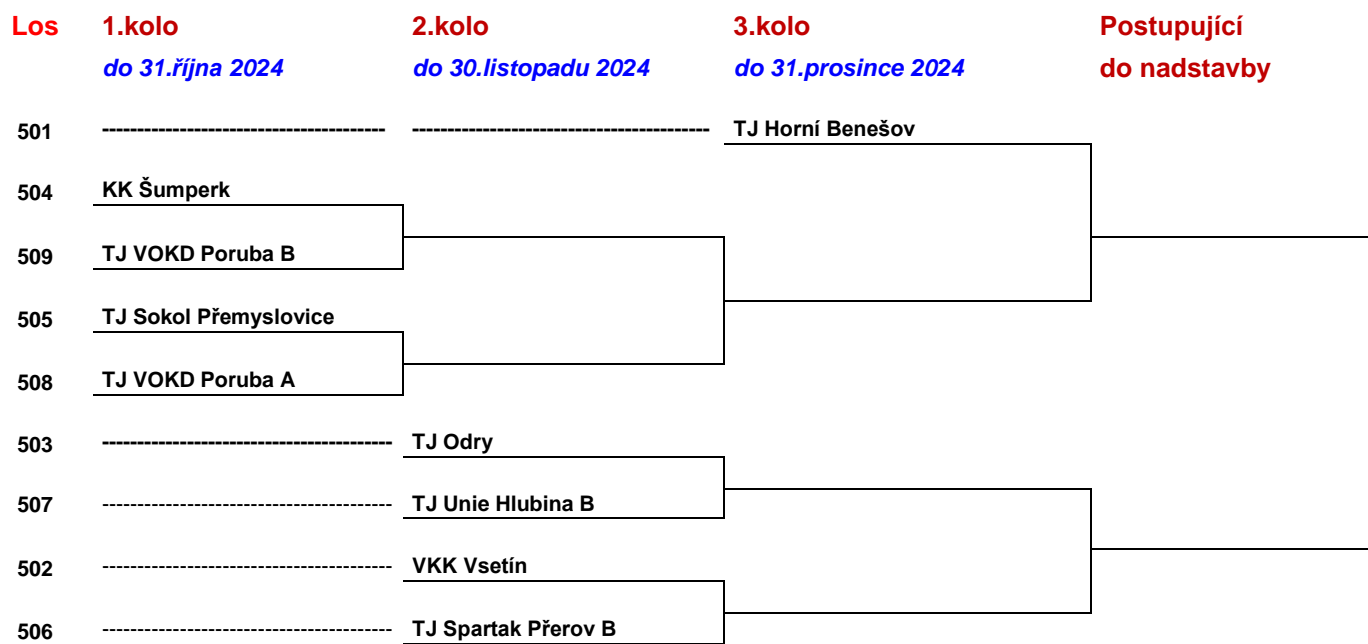

Pohár ČKA 2024/25 - základní kola – muži – část 2/3

Los	1.kolo <i>do 31.října 2024</i>	2.kolo <i>do 30.listopadu 2024</i>	3.kolo <i>do 31.prosince 2024</i>	Postupující do nadstavby
301	-----	-----	TJ Centropen Dačice	
306	Kuželky Holýšov B			
312	TJ Slavoj Plzeň B			
307	TJ Slavoj Plzeň A			
313	Sokol Rudná B			
302	-----	Lokomotiva České Velenice		
311	-----	TJ Kunžak		
305	-----	CB Dobřany B		
308	-----	TJ Blatná		
303	-----	KK Lokomotiva Tábor		
310	-----	Sokol Rudná A		
304	-----	Kuželky Holýšov A		
309	-----	Jiskra Nová Bystřice		
401	-----	-----	KK Moravská Slávia Brno A	
408	-----	Sokol Husovice C		
411	-----	KK Réna Ivančice		
402	-----	KK Slovan Rosice		
415	-----	SKK Veverky Brno		
407	-----	TJ Jiskra Hylváty		
410	-----	Slovan Kamenice n.L. B		
403	-----	SK Baník Ratiškovice A		
409	-----	KK Moravská Slávia Brno B		
406	-----	TJ Nové Město A		
414	-----	Slovan Kamenice n.L. C		
404	-----	Sokol Husovice B		
413	-----	SK Baník Ratiškovice B		
405	-----	KK Svitavy		
412	-----	TJ Nové Město B		

Pohár ČKA2024/25 - základní kola – muži – část 3/3