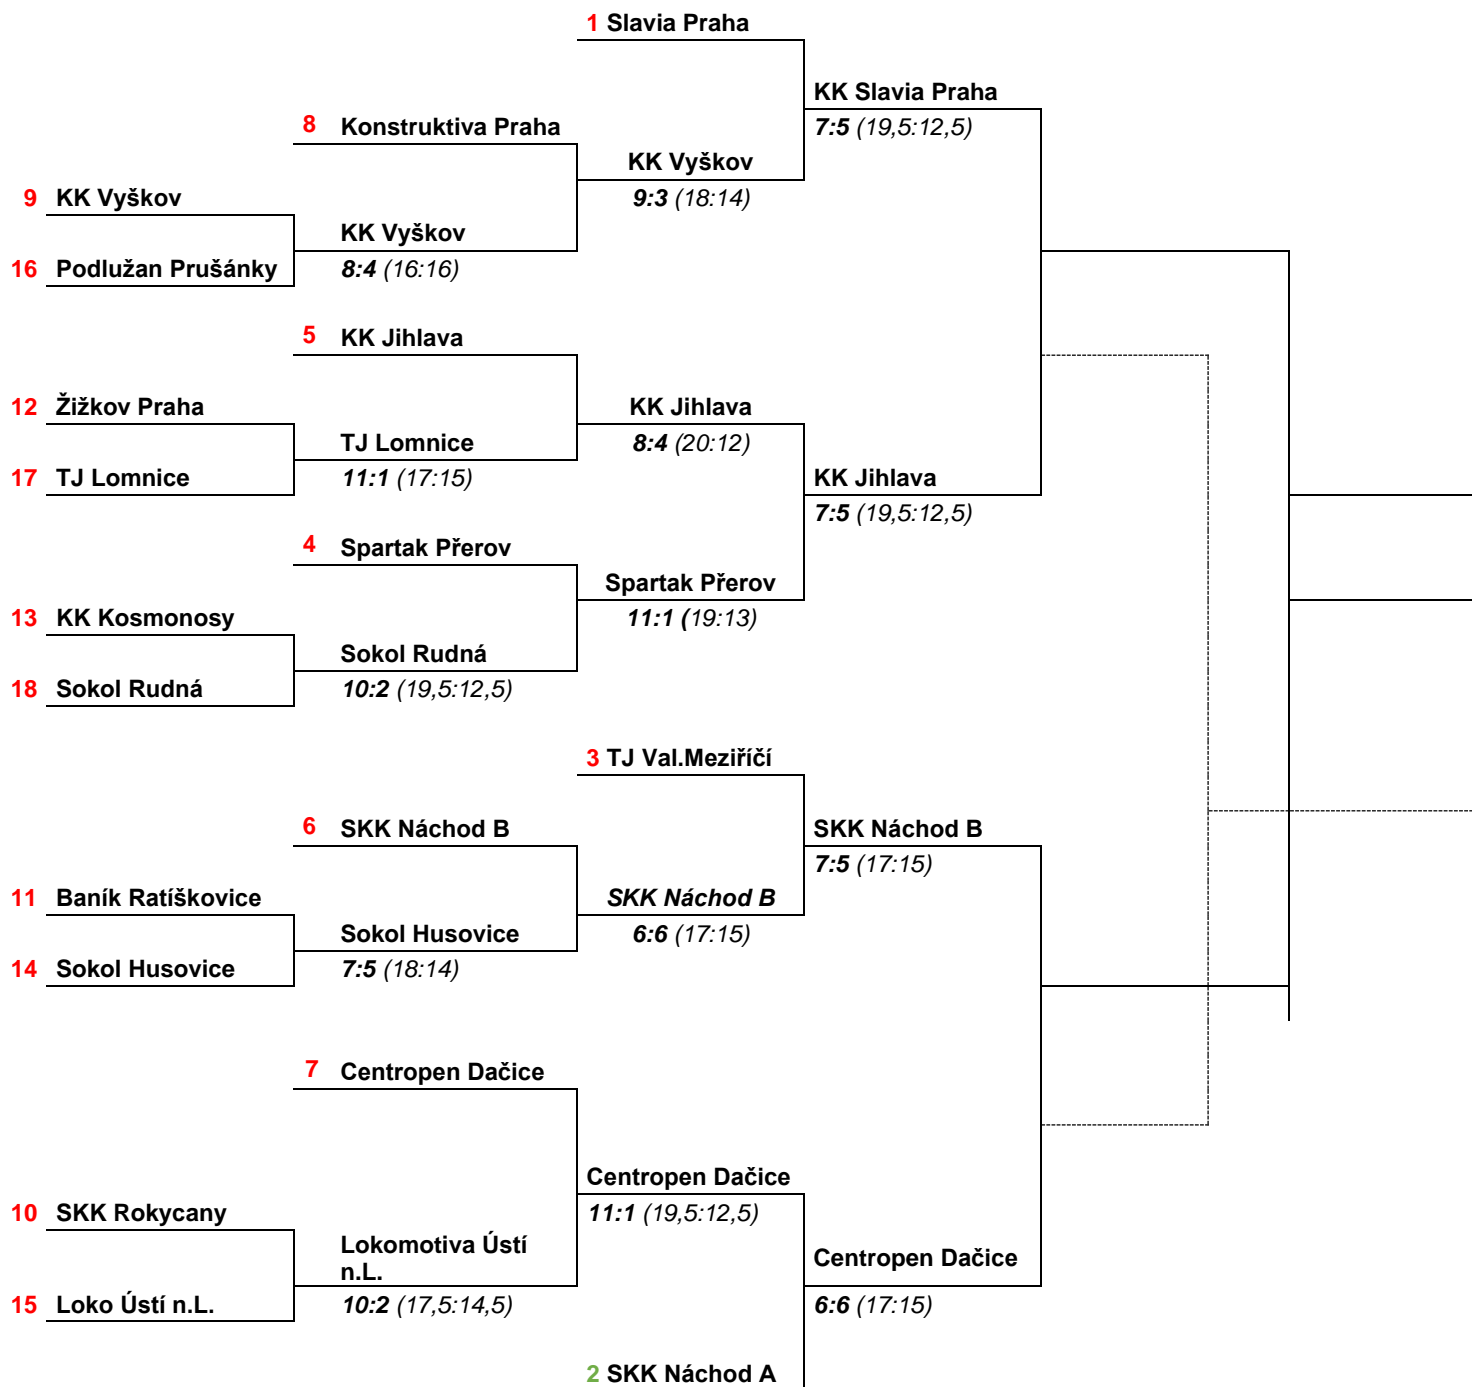

Los Poháru ČKA 2023 - 24 ženy

1. kolo
do 14.1.2024

Osmifinále
do 17.3.2024

Čtvrtfinále
do 26.5.2024

Semifinále
8.6.2024

Finále
9.6.2024

Pořadí

Zpracoval: Jaromír Šula, mobil: 604 435 710, e-mail: jaromir.sula@gmail.com

Aktuální výsledky najdete na webových stránkách: <http://poharcka.kuzelky.cz>