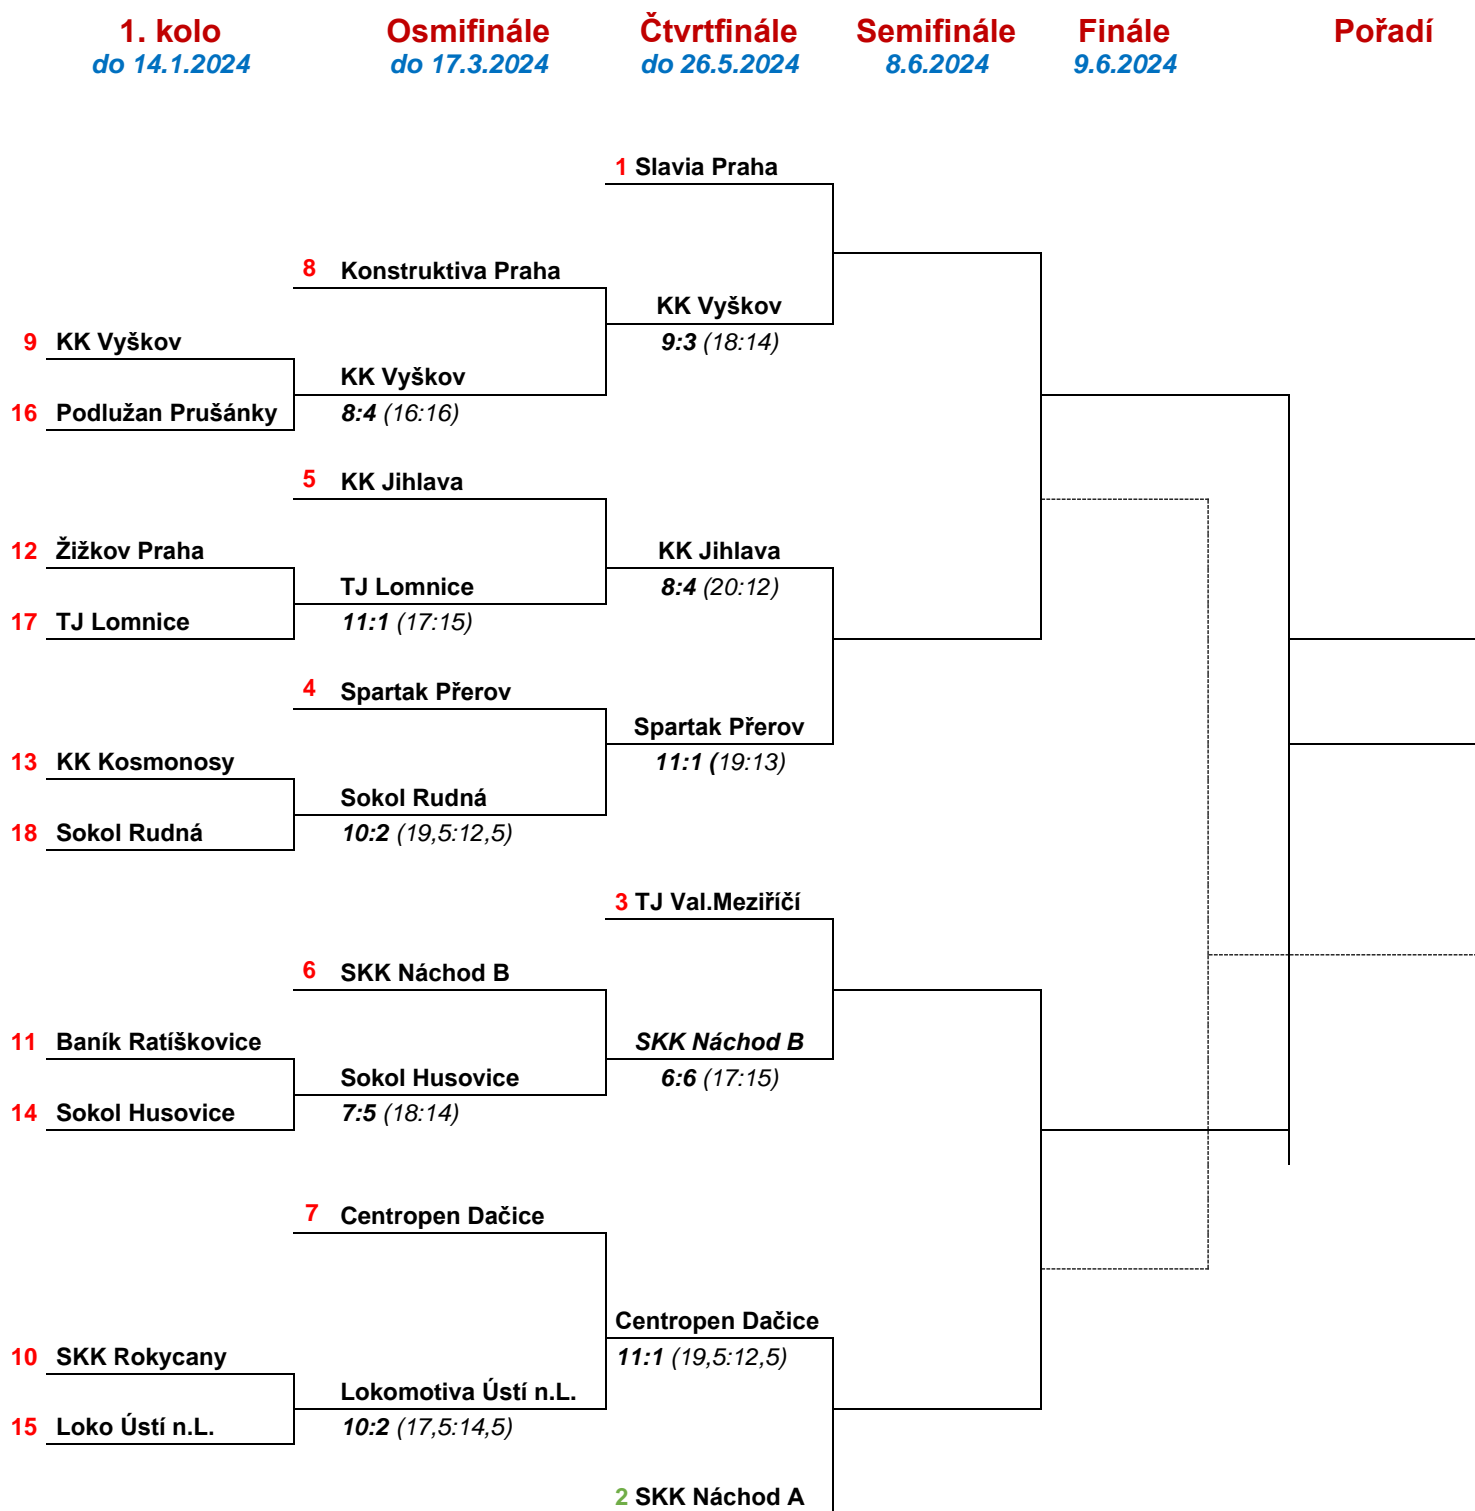

24.	Lokvencová Barbora	SKK Náchod B	Náchod	570	192	4
25.	Vytisková Štěpánka	Podlužan Prušánky	Prušánky	569	191	2
26.	Petra Furstová	KK Jihlava	KK Jihlava	568	214	3
27.	Emilie Somolíková	Konstruktiva Praha	Konstruktiva Praha	567	192	0
28.	Sedláková Blanka	Sokol Husovice	Sokol Brno IV	567	179	5
29.	Koplíková Martina	Baník Ratíškovice	Sokol Brno IV	565	209	5
30.	Slavíková Lucie	SKK Náchod B	Náchod	565	199	2
31.	Machalová Zuzana	Spartak Přerov	Rudná	565	195	4
32.	Zálešáková Sára	Podlužan Prušánky	Vyškov	564	191	4
33.	Somolíková Emilie	Konstruktiva Praha	Vyškov	564	179	4
34.	Škařupová Anna	Spartak Přerov	Rudná	562	185	4
35.	Lidman Linda	Spartak Přerov	Rudná	562	181	10
36.	Braunová Jana	KK Jihlava	Lomnice	561	193	2
37.	Vorlická Kristýna	Loko Ústí nad Labem	Rokycany	561	189	6
38.	Gabrhelová Markéta	Sokol Husovice	Ratíškovice	560	189	1
39.	Mičánová Lucie	Sokol Rudná	KK Kosmonosy	560	186	4
40.	Brtníková Veronika	Centropen Dačice	Dačice	560	173	4
41.	Erbanová Ludmila	Sokol Rudná A	Rudná	560	162	11
42.	Lucie Trávníčková	KK Vyškov A	Vyškov	559	194	5
43.	Křížová Tereza	Centropen Dačice	Loko Ústí n.L.	559	191	5
44.	Mizerová Blanka	Žižkov Praha	Žižkov 1 - 4	558	187	4
45.	Hanušová Lenka	Sokol Husovice	Sokol Brno IV	556	196	2
46.	Křížová Klára	Centropen Dačice	Loko Ústí n.L.	556	195	4
47.	Jirsová Kamila	KK Jihlava	Lomnice	555	214	2
48.	Erbanová Ludmila	Sokol Rudná	Přerov	555	190	5
49.	Simona Koreňová	KK Vyškov A	Vyškov	555	171	7
50.	Štursová Tereza	TJ Lomnice	Žižkov 1 - 4	554	190	6

Družstva

prvních 20

	<i>Družstvo</i>	<i>Kuželna</i>	<i>Výkon</i>	<i>Dor</i>	<i>Ch</i>
1.	SKK Náchod B	Náchod	2346	813	14
2.	KK Vyškov A	Vyškov	2333	788	12
3.	KK Vyškov	Konstruktiva Praha	2291	749	13
4.	KK Vyškov	Prušánky	2280	754	20
5.	Konstruktiva Praha	Vyškov	2266	796	22
6.	Podlužan Prušánky	Prušánky	2229	740	14
7.	KK Vyškov A	Vyškov	2212	691	26
8.	Podlužan Prušánky	Vyškov	2210	720	32
9.	Sokol Husovice	Sokol Brno IV	2201	726	30
10.	Spartak Přerov	Rudná	2199	711	27
11.	Centropen Dačice	Dačice	2198	671	27
12.	Centropen Dačice	Loko Ústí N.L.	2178	738	18
13.	Sokol Husovice	Sokol Brno IV	2178	682	20
14.	KK Jihlava	KK Jihlava	2176	716	21
15.	SKK Náchod B	Sokol Brno IV	2160	746	15
16.	Sokol Rudná A	Rudná	2158	668	35
17.	Konstruktiva Praha	Konstruktiva Praha	2157	687	18
18.	Baník Ratíškovice	Ratíškovice	2154	718	8
19.	TJ Lomnice	Žižkov 1 - 4	2144	681	28
20.	TJ Lomnice	KK Jihlava	2143	653	25
21.	Sokol Husovice	Ratíškovice	2137	669	28
22.	Žižkov Praha	Žižkov 1 - 4	2135	691	32
23.	Lokomotiva Ústí n. L.	Dačice	2128	736	30
24.	Spartak Přerov	Přerov	2128	703	20
25.	Baník Ratíškovice	Sokol Brno IV	2120	701	25

Los Poháru ČKA 2023-24 - ženy

Zpracoval: Jaromír Šula, mobil: 604 435 710, e-mail: jaromir.sula@gmail.com

Aktuální výsledky najdete na webových stránkách: <http://poharcka.kuzelky.cz>