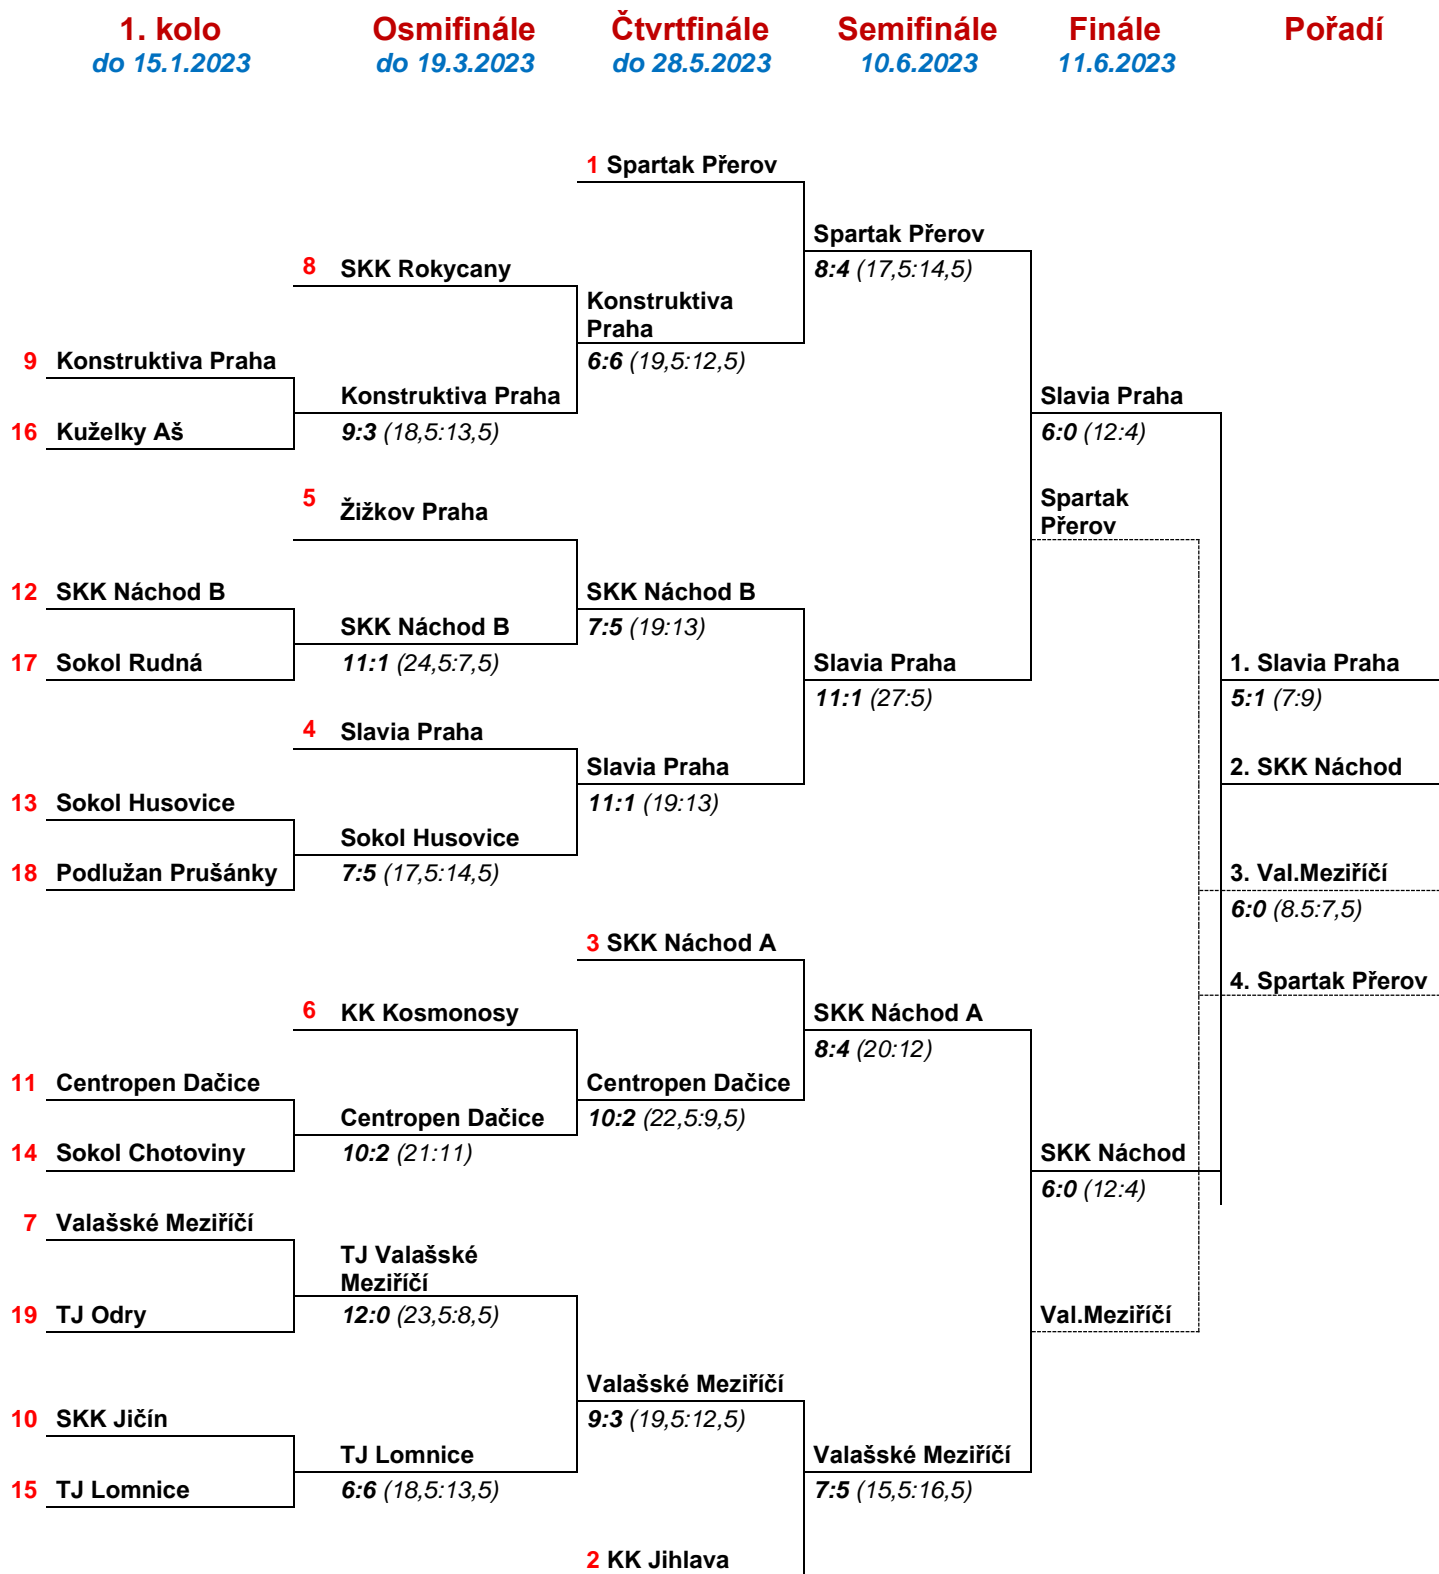

21. Valašské Meziříčí	Valašské Meziříčí	2212	752	14
22. SKK Rokycany	Konstruktiva Praha	2211	743	19
23. SKK Náchod A	Centropen Dačice	2210	716	15
24. Centropen Dačice	Dačice	2200	721	22
25. Valašské Meziříčí	Valašské Meziříčí	2197	707	18

Zpracoval: Jaromír Šula, mobil: 604 435 710, e-mail: jaromir.sula@gmail.com
Aktuální výsledky najdete na webových stránkách: <http://poharcka.kuzelky.cz>