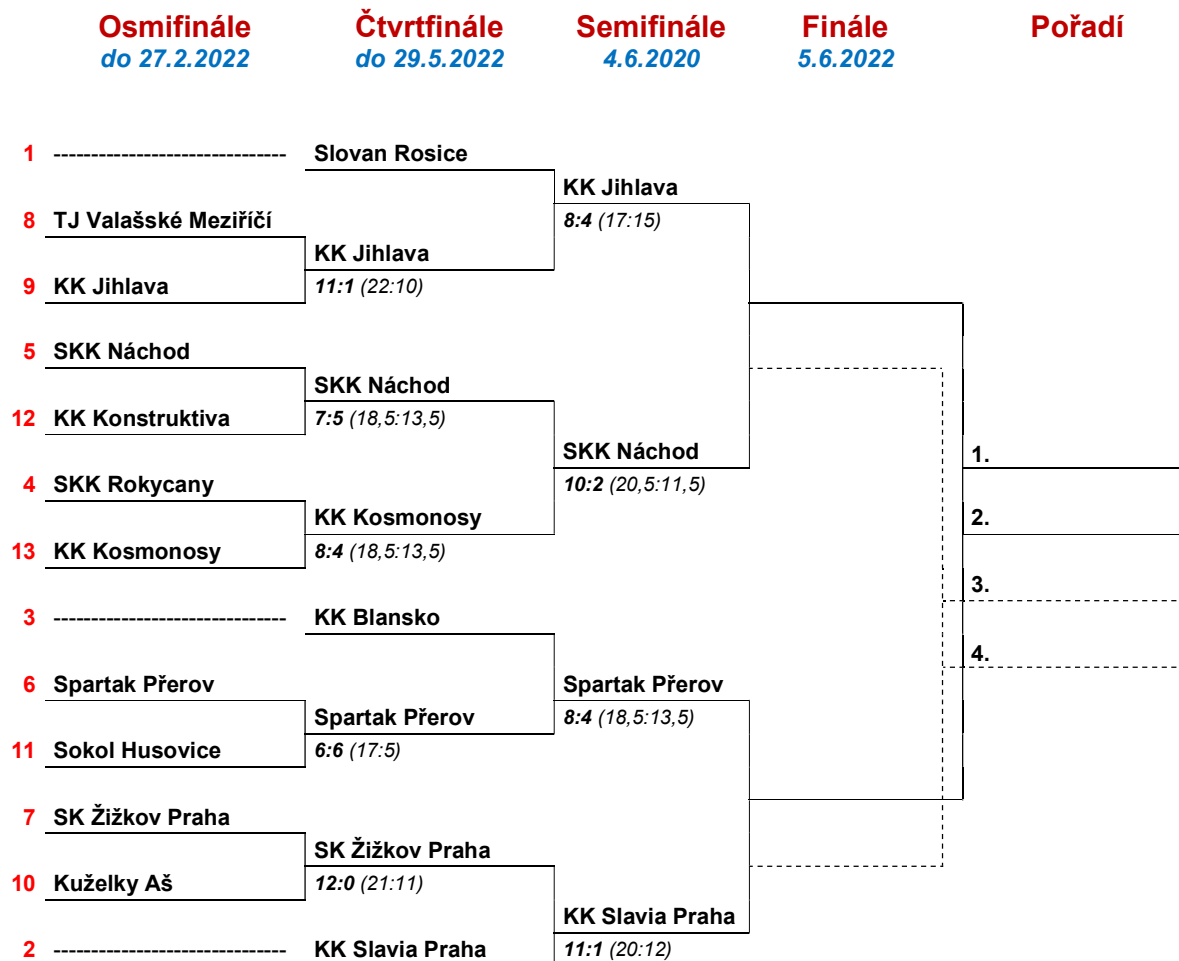

Los Poháru ČKA 2021-22 - ženy

Zpracoval: Jindřich Svoboda, mobil: 737 363 073, e-mail: svojin@volny.cz nebo jindrich.svoboda@kuzelky.cz

Aktuální výsledky najdete na webových stránkách: <http://poharcka.kuzelky.cz>