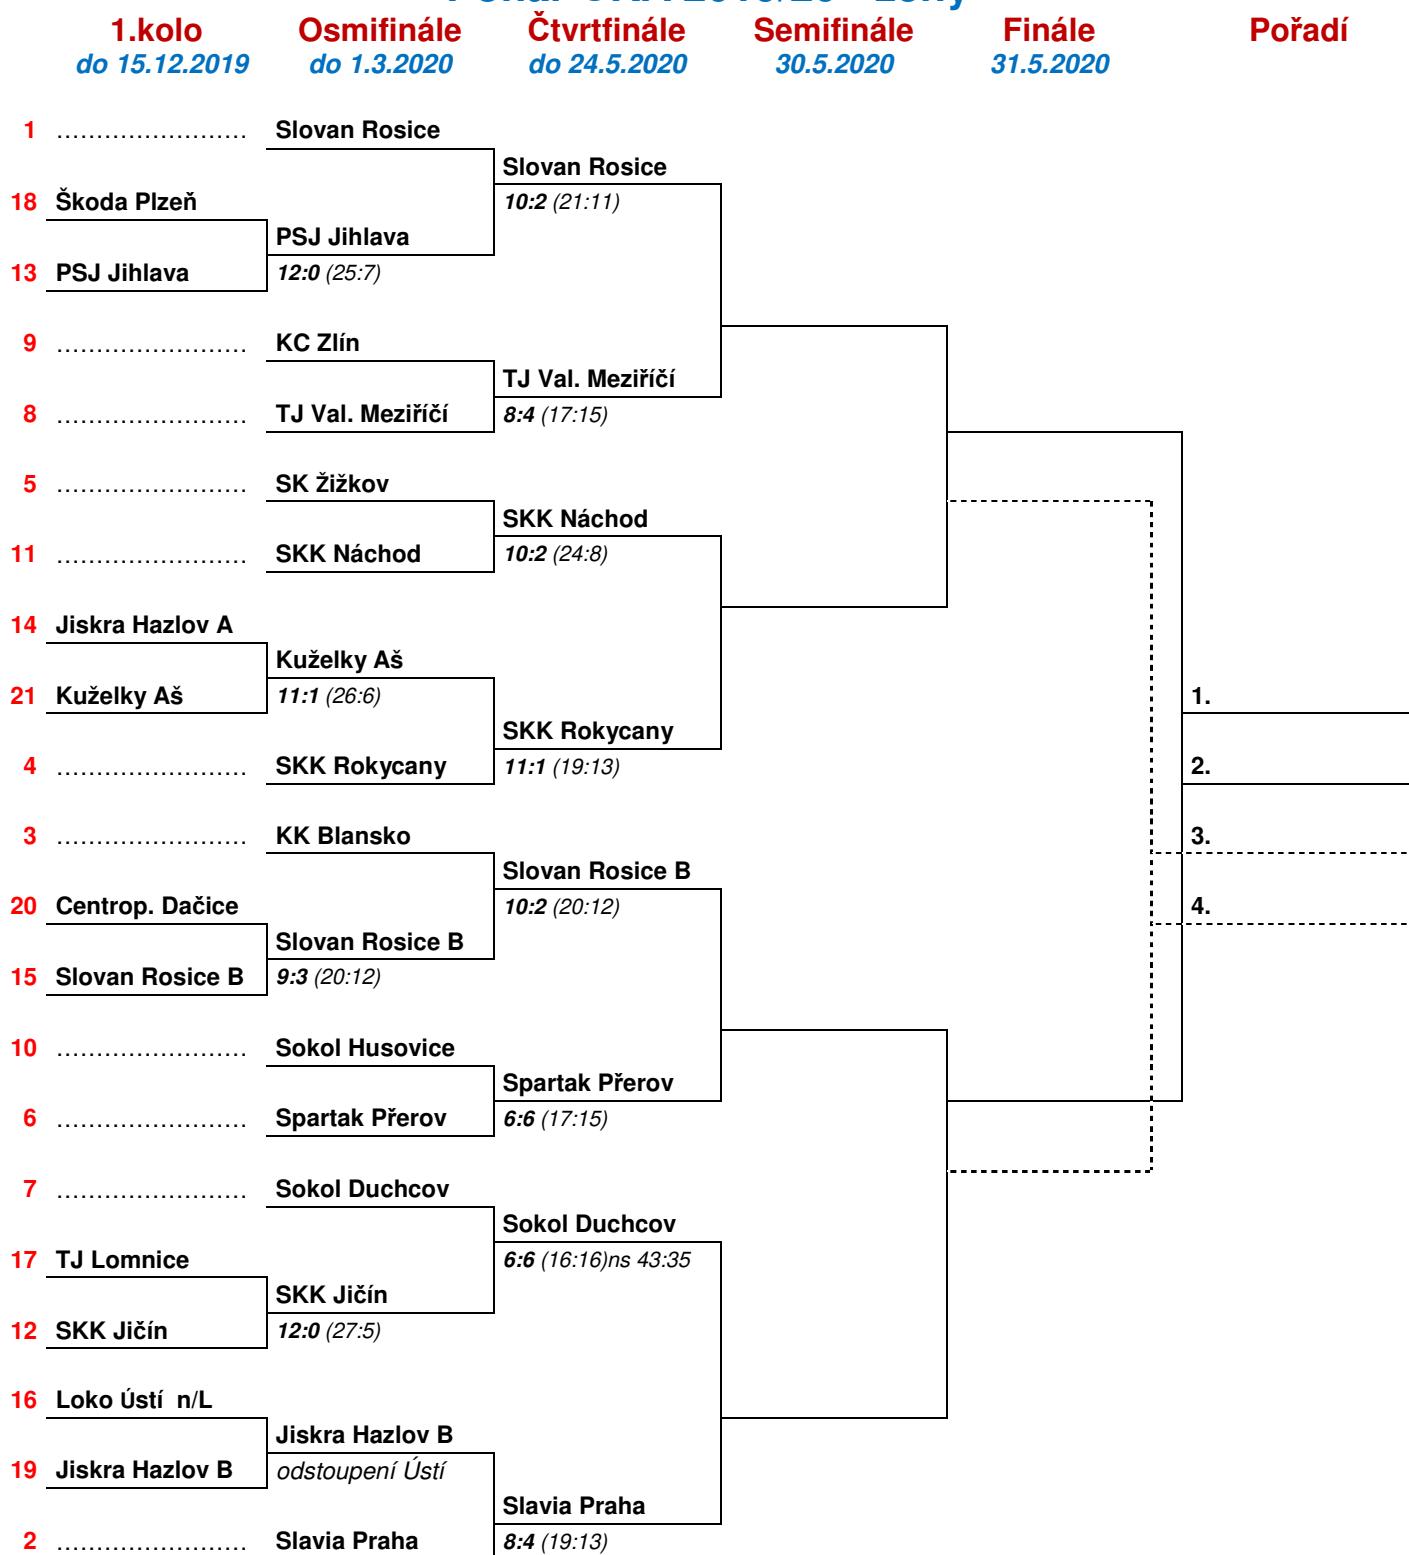

45.	Kabelková Iveta	Centropen Dačice	Rosice	560	184	4
46.	Lenka Concepci3n	PSJ Jihlava	Jihlava	559	188	3
47.	Kalov3 Lenka	KK Blansko	Rosice	559	186	3
48.	Navl33ilov3 Jana	TJ Valašské Meziří3í	Valašské Meziří3í	556	186	5
49.	Pospíšilov3 Martina	Kuželky Aš	Aš	556	180	6
50.	Dagmar Jedli3kov3	Kuželky Aš	Hazlov	555	198	7

Družstva

(prvních 25)

	<i>Družstvo</i>	<i>Kuželna</i>	<i>Výkon</i>	<i>Dor</i>	<i>Ch</i>
1.	Slovan Rosice B	Rosice	2297	789	11
2.	TJ Valašské Meziří3í	Valašské Meziří3í	2294	754	18
3.	KC Zlín	Valašské Meziří3í	2287	791	21
4.	KK Slavia Praha	Hazlov	2276	780	10
5.	Sokol Duchcov	Duchcov	2273	762	17
6.	KK Slavia Praha	Žižkov	2264	755	15
7.	KK Blansko	Rosice	2261	783	18
8.	SKK Náchod	Náchod	2257	764	13
9.	Slovan Rosice A	Jihlava	2256	801	6
10.	Slovan Rosice B	Blansko	2252	769	13
11.	SKK Ji3ín	Duchcov	2248	765	16
12.	SKK Náchod	Žižkov	2234	752	14
13.	Jiskra Hazlov B	Žižkov	2213	728	20
14.	PSJ Jihlava	Jihlava	2203	722	15
15.	Slovan Rosice B	Rosice	2200	768	15
16.	KK Blansko	Blansko	2197	736	12
17.	Spartak Pšerov	Pšerov 1 - 4	2175	711	17
18.	KK Slovan Rosice A	Rosice	2163	727	12
19.	SK Žižkov Praha	Žižkov	2160	685	29
20.	SKK Rokycany	Aš	2150	711	20
21.	SKK Rokycany	Rokycany	2149	666	18
22.	Jiskra Hazlov B	Hazlov	2134	719	15
23.	Kuželky Aš	Hazlov	2125	701	24
24.	Sokol Husovice	Husovice	2125	668	28
25.	Slovan Rosice B	Dačice	2122	722	28

Pavouk na následující straně.

Pohár ČKA 2019/20 - ženy

Zpracoval: Jindřich Svoboda, mobil: 737 363 073, e-mail: svojin@volny.cz nebo jindrich.svoboda@kuzelky.cz

Aktuální výsledky najdete na webových stránkách: <http://poharcka.kuzelky.cz>