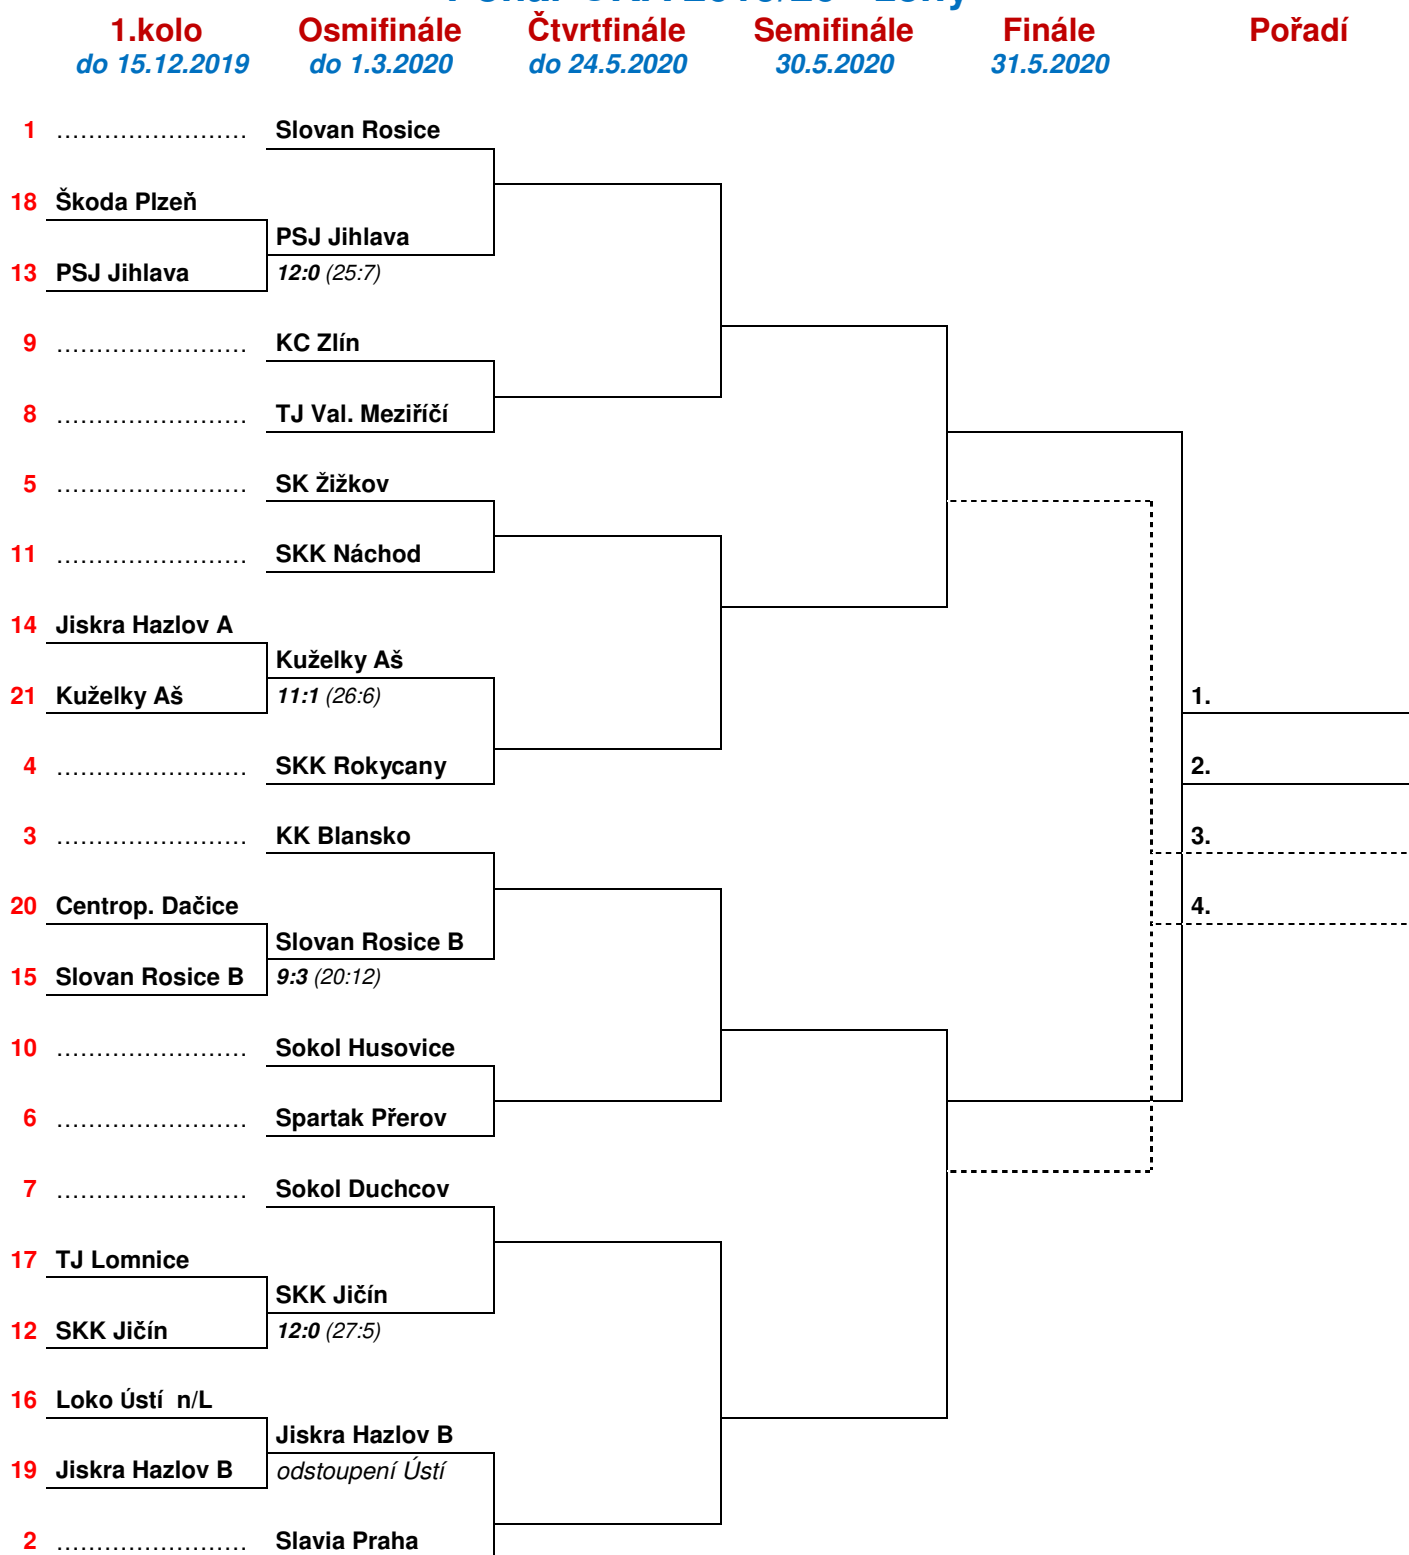

37.	Andrea Trampuschová	Jiskra Hazlov A	Hazlov	487	141	15
38.	Ivona Mašková	Kuželky Aš	Hazlov	486	162	6
39.	Korbelová Libuše	TJ Lomnice	Lomnice	479	146	11
40.	Flaišhanzová Václava	Škoda VS Plzeň	Plzeň	478	146	11
41.	Zíková Ivana	Škoda VS Plzeň	Plzeň	474	139	9
42.	Mašková Ivona	Kuželky Aš	Aš	465	125	17
43.	Veronika Fantová	Jiskra Hazlov A	Hazlov	451	129	17
44.	Ludmila Harazinová	Jiskra Hazlov A	Hazlov	424	129	11
45.	Knesplová Koubková Iva	TJ Lomnice	Lomnice	417	112	12
46.	Peková Vlasta	Jiskra Hazlov A	Aš	416	131	17
47.	Trampuschová Andrea	Jiskra Hazlov A	Aš	416	120	20
48.	Vlasta Peková	Jiskra Hazlov A	Hazlov	416	103	24

Družstva

(prvních 25)

	<i>Družstvo</i>	<i>Kuželna</i>	<i>Výkon</i>	<i>Dor</i>	<i>Ch</i>
1.	Slovan Rosice B	Rosice	2200	768	15
2.	Kuželky Aš	Hazlov	2125	701	24
3.	Slovan Rosice B	Dačice	2122	722	28
4.	Centropen Dačice	Dačice	2112	694	27
5.	SKK Jičín	Lomnice	2098	657	37
6.	Centropen Dačice	Rosice	2085	668	24
7.	PSJ Jihlava	Plzeň	2040	640	24
8.	Kuželky Aš	Aš	2034	630	44
9.	Škoda VS Plzeň	Plzeň	1956	598	42
10.	TJ Lomnice	Lomnice	1903	583	40
11.	Jiskra Hazlov A	Aš	1839	536	56
12.	Jiskra Hazlov A	Hazlov	1778	502	67

Pavouk na následující straně.

Pohár ČKA 2019/20 - ženy

Zpracoval: Jindřich Svoboda, mobil: 737 363 073, e-mail: svojin@volny.cz nebo jindrich.svoboda@kuzelky.cz

Aktuální výsledky najdete na webových stránkách: <http://poharcka.kuzelky.cz>