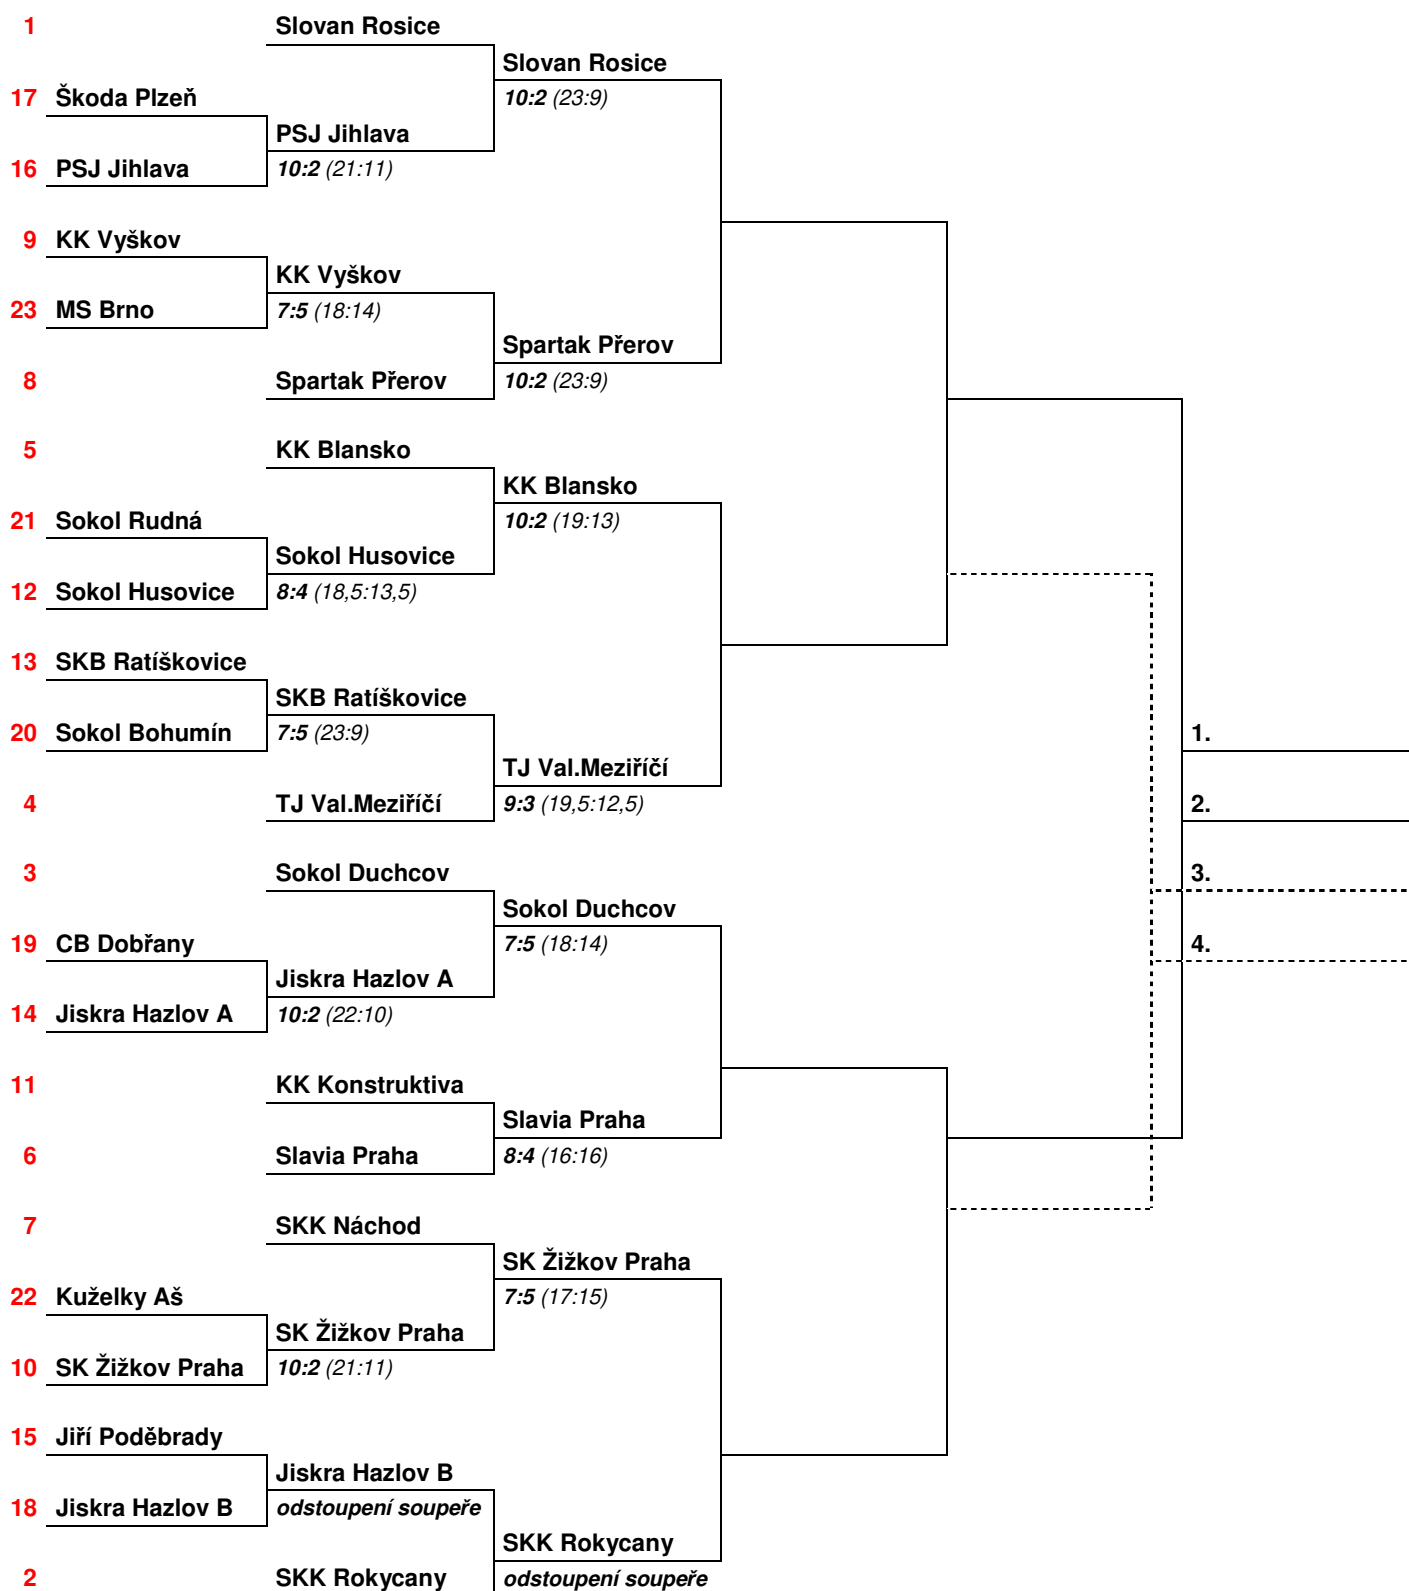

Pavouk na další straně.

Pohár ČKA 2018/19 - ženy

1.kolo
do 16.12.2018

Osmifinále
do 3.3.2019

Čtvrtfinále
do 26.5.2019

Semifinále
1.6.2019

Finále
2.6.2019

Pořadí