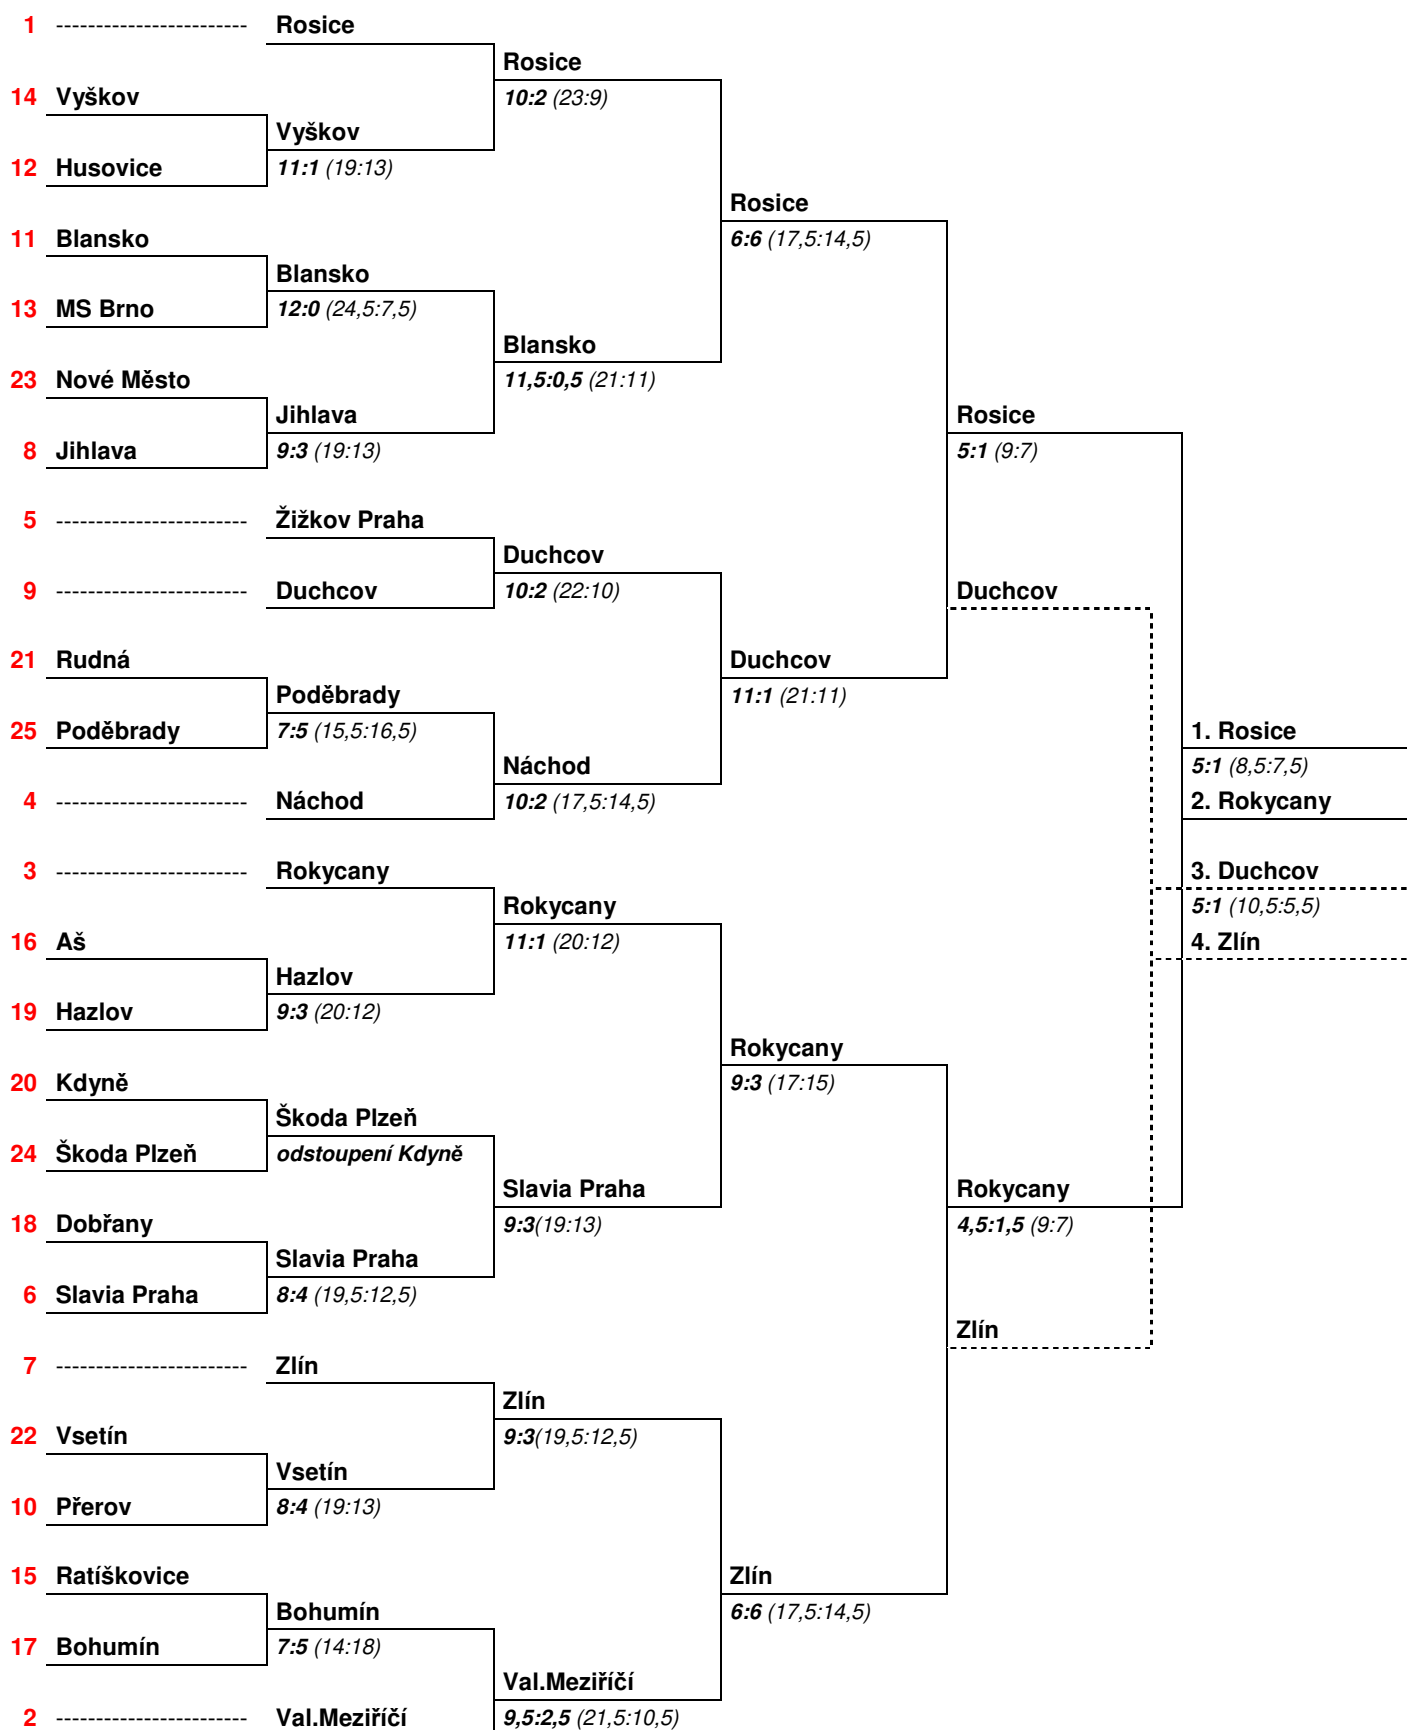

# Pro-Tec Cup - Pohár ČKA 2017/18 - ženy

**1.kolo**  
do 17.12.2017

**Osmifinále**  
do 4.3.2018

**Čtvrtfinále**  
do 27.5.2018

**Semifinále**  
2.6.2018

**Finále**  
3.6.2018

**Pořadí**

---