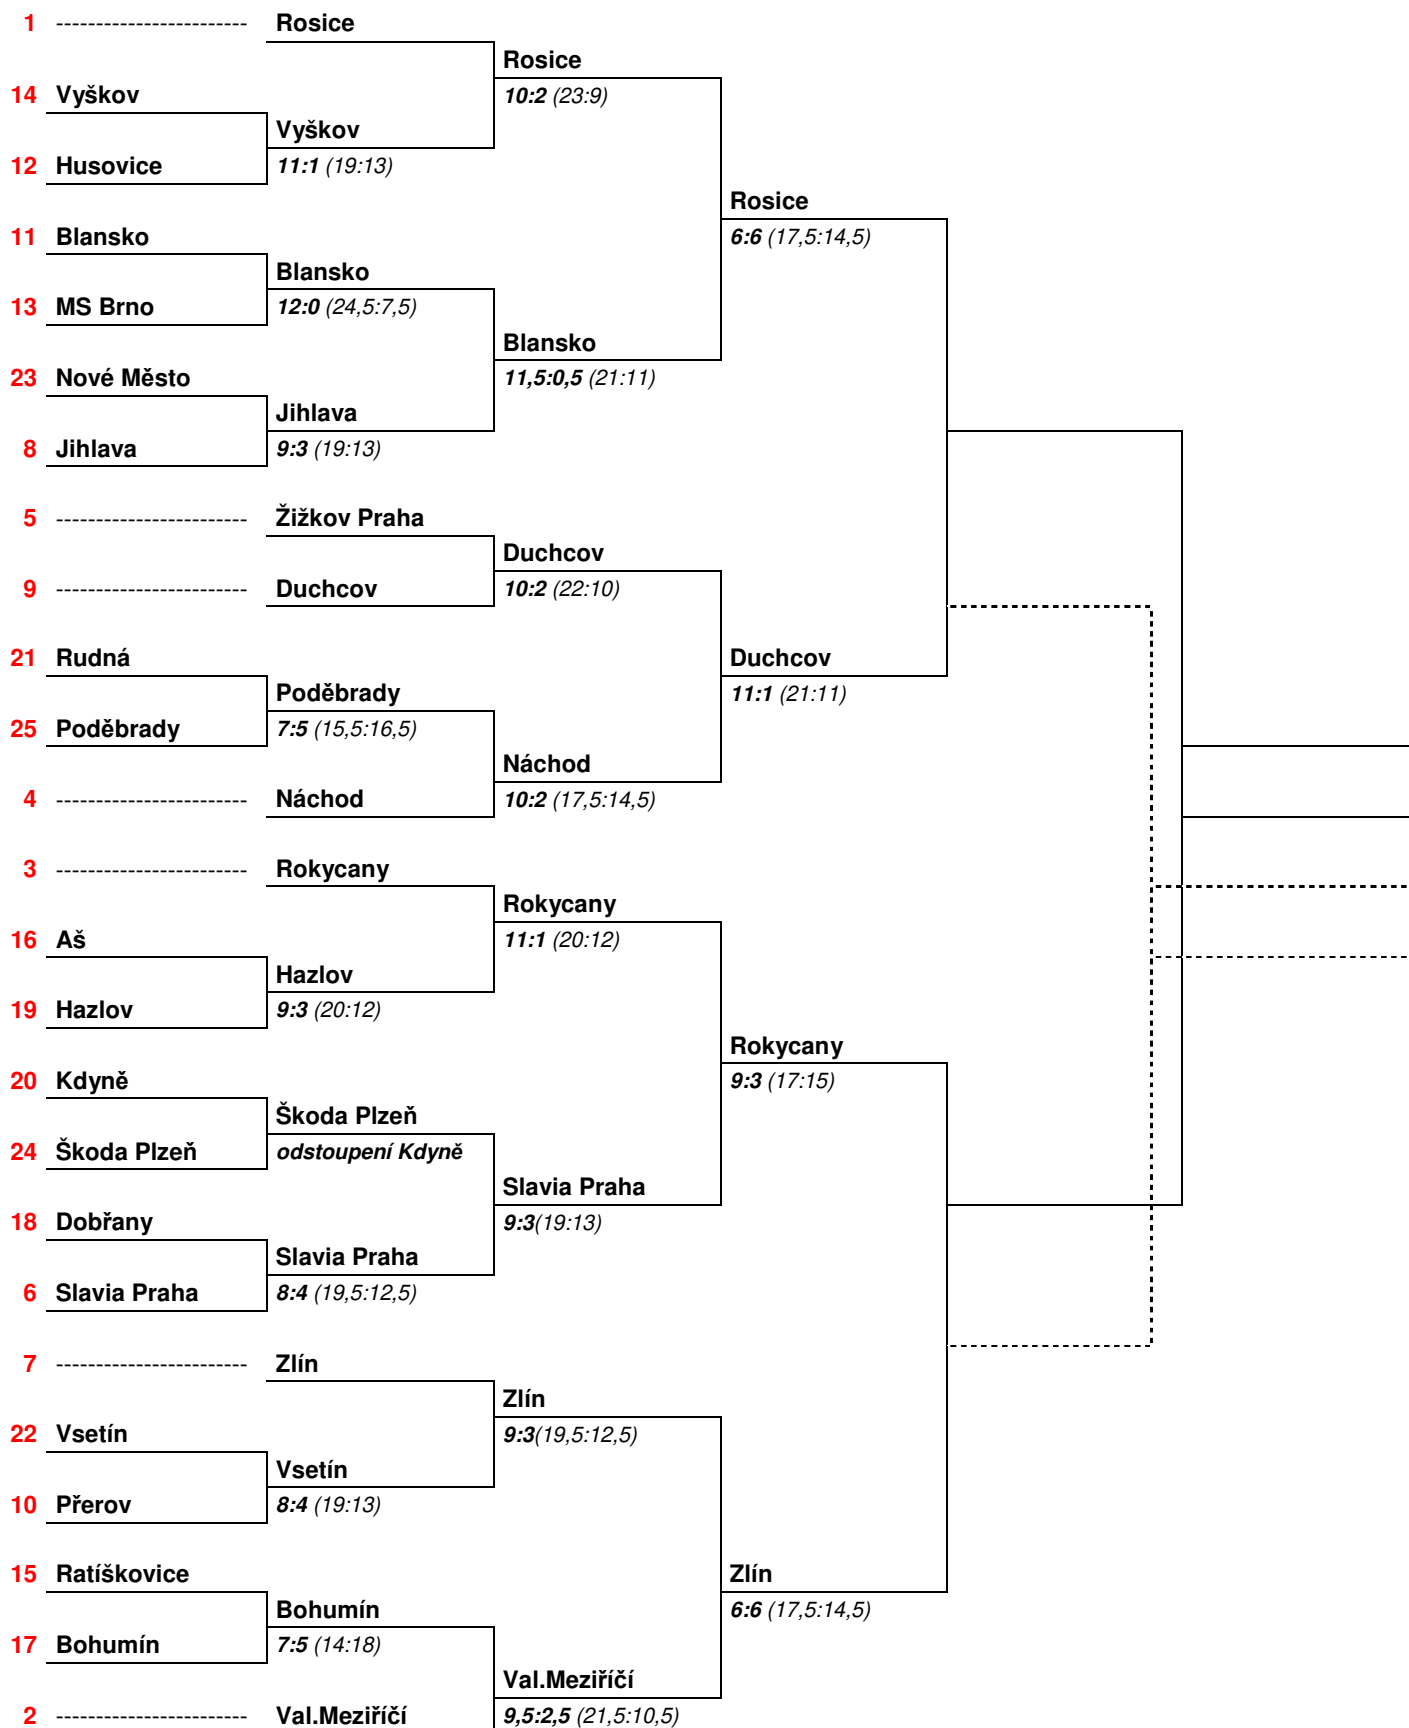

Pavouk na další straně.

Pro-Tec Cup - Pohár ČKA 2017/18 - ženy

1.kolo
do 17.12.2017

Osmifinále
do 4.3.2018

Čtvrtfinále
do 27.5.2018

Semifinále
2.6.2018

Finále
3.6.2018

Pořadí