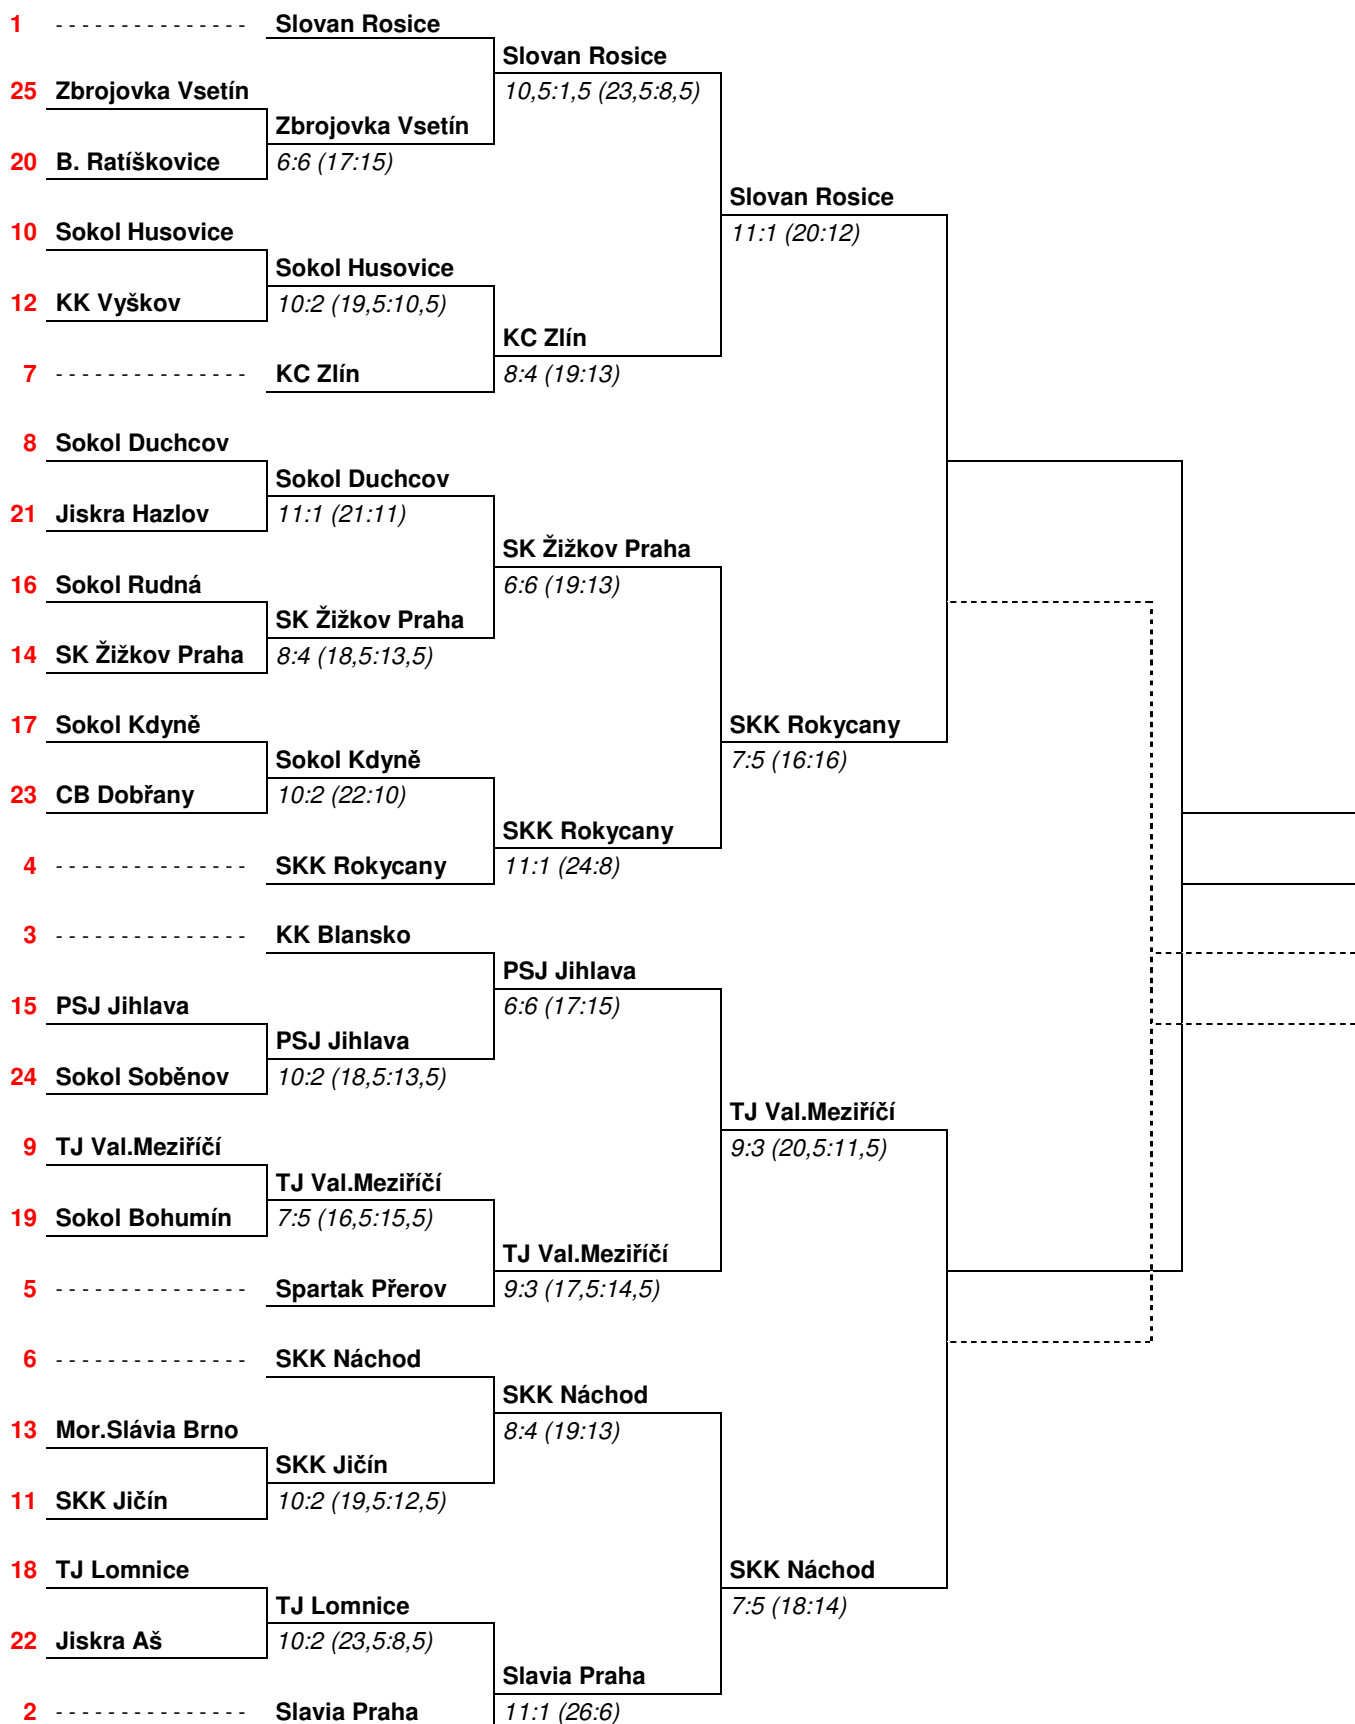

29.	Loffelmanová Jarosl.	Sokol Kdyně	Dobřany	569	194	6
30.	Jankových Bohdana	KC Zlín	Rosice	569	192	2
31.	Utikalová Karoline	Jiskra Hazlov	Hazlov	568	207	4
32.	Marančáková Ivana	TJ Valašské Meziříčí	Přerov 1 - 4	568	192	3
33.	Jandíková Markéta	TJ Val.Meziříčí	Val.Meziříčí	567	204	1
34.	Novotná Kamila	CB Dobřany	Kdyně	567	179	6
35.	Bagáři Michaela	Zbrojovka Vsetín	Vsetín	566	197	2
36.	Zdeňka Ševčíková	KK Blansko	Jihlava	566	192	2
37.	Kubáčková Hana	Kc Zlín	Zlín	565	214	2
38.	Dobešová Naděžda	Slovan Rosice	Zlín	565	195	2
39.	Lucie Nevřivová	KK Blansko	Jihlava	565	185	4
40.	Šťastná Vladimíra	Slavia Praha	Náchod	565	179	2
41.	Jandíková Markéta	TJ Valašské Meziříčí	Valašské Meziříčí	565	178	1
42.	Kučerová Michaela	SKK Jičín	Jičín	565	175	4
43.	Dobešová Naděžda	Slovan Rosice	Rosice	564	201	0
44.	Dobešová Naděžda	Slovan Rosice	Vsetín	564	198	1
45.	Kantnerová Alena	Slovan Rosice	Vsetín	564	181	6
46.	Šárka Dvořáková	PSJ Jihlava	Jihlava	563	195	1
47.	Žáčková Jitka	MS Brno	Jičín	563	195	5
48.	Mašková Blanka	Žižkov Praha	Žižkov	562	209	3
49.	Kolaříková Adéla	Sokol Duchcov	Duchcov	560	204	2
50.	Vejmollová Jana	KK Vyškov	Vyškov	560	188	4

Družstva prvních 20

	<i>Družstvo</i>	<i>Kuželna</i>	<i>Výkon</i>	<i>Dor</i>	<i>Ch</i>
1.	KK Blansko	Blansko	2248	745	17
2.	Slovan Rosice	Zlín	2227	769	10
3.	Žižkov Praha	Žižkov	2212	746	15
4.	Slavia Praha	Náchod	2211	753	19
5.	TJ Valašské Meziříčí	Valašské Meziříčí	2207	702	23
6.	Slovan Rosice	Rosice	2205	752	8
7.	TJ Valašské Meziříčí	Přerov 1 - 4	2205	739	9
8.	SKK Jičín	Jičín	2205	730	19
9.	PSJ Jihlava	Blansko	2203	732	24
10.	Sokol Duchcov	Hazlov	2200	730	11
11.	SKK Rokycany	Rokycany	2199	746	10
12.	PSJ Jihlava	Jihlava	2197	754	17
13.	SKK Náchod	Jičín	2197	725	17
14.	Slovan Rosice	Rosice	2191	733	14
15.	SKK Náchod	Náchod	2189	750	15
16.	SKK Jičín	Jičín	2186	726	19
17.	TJ Val.Meziříčí	Val.Meziříčí	2182	740	15
18.	Sokol Husovice	Husovice	2181	733	25
19.	Sokol Kdyně	Dobřany	2168	675	28
20.	SKK Rokycany	Rokycany	2167	725	21

Pavouk na následující straně.

Pro-Tec Cup - Pohár ČKA 2016/17 - ženy

1.kolo
do 18.12.2016

Osmifinále
do 5.3.2017

Čtvrtfinále
do 28.5.2017

Semifinále
3.6.2017

Finále
4.6.2017

Pořadí