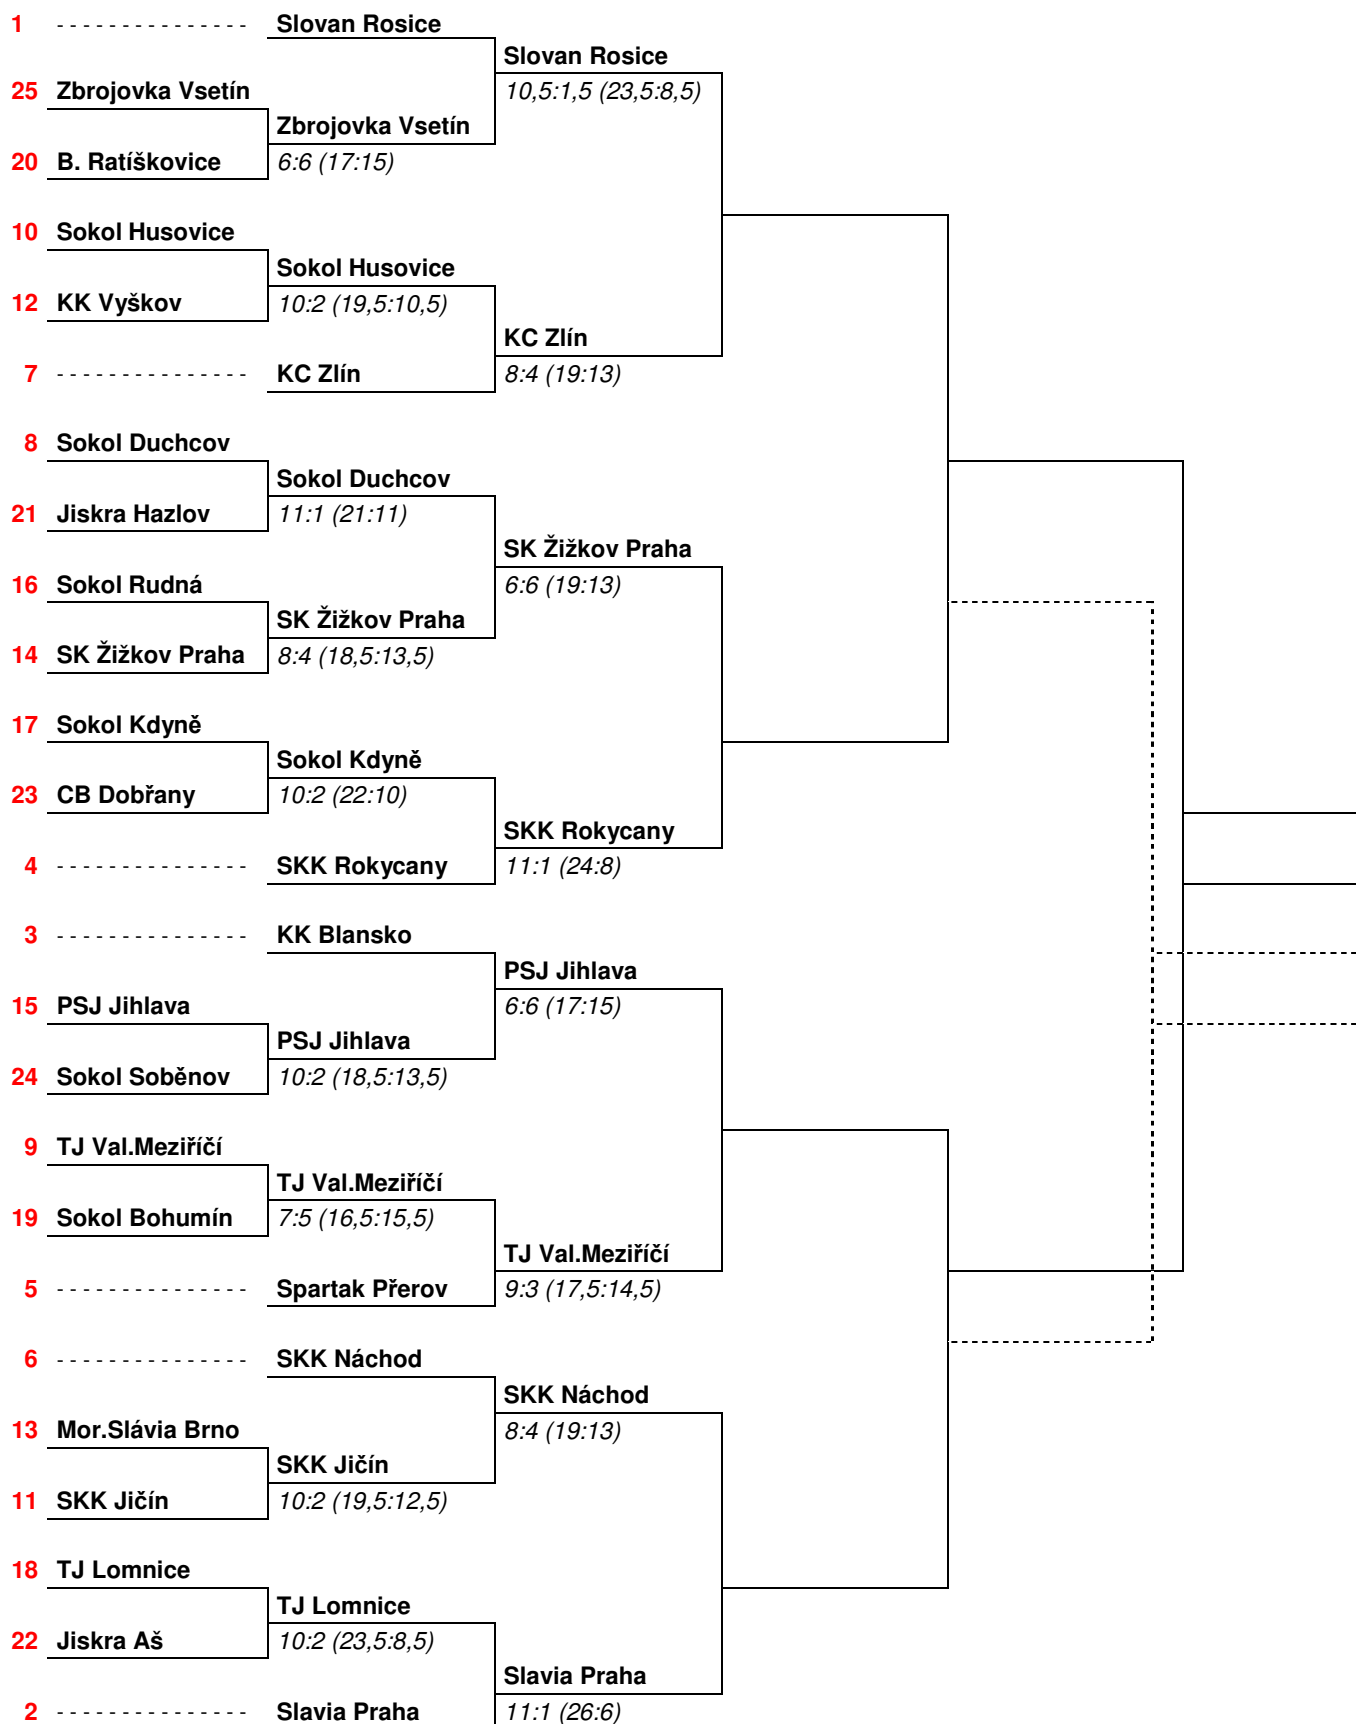

26.	Kubáčková Hana	Kc Zlín	Zlín	565	214	2
27.	Lucie Nevřivová	KK Blansko	Jihlava	565	185	4
28.	Jandíková Markéta	TJ Valašské Meziříčí	Valašské Meziříčí	565	178	1
29.	Kučerová Michaela	SKK Jičín	Jičín	565	175	4
30.	Dobešová Naděžda	Slovan Rosice	Rosice	564	201	0
31.	Dobešová Naděžda	Slovan Rosice	Vsetín	564	198	1
32.	Kantnerová Alena	Slovan Rosice	Vsetín	564	181	6
33.	Šárka Dvořáková	PSJ Jihlava	Jihlava	563	195	1
34.	Žáčková Jitka	MS Brno	Jičín	563	195	5
35.	Mašková Blanka	Žižkov Praha	Žižkov	562	209	3
36.	Kolaříková Adéla	Sokol Duchcov	Duchcov	560	204	2
37.	Vejmlová Jana	KK Vyškov	Vyškov	560	188	4
38.	Kubáčková Hana	KC Zlín	Husovice	560	183	3
39.	Plačková Nikol	Sokol Duchcov	Hazlov	560	175	3
40.	Hornová Olga	Sokol Kdyně	Kdyně	558	188	7
41.	Mizerová Blanka	Žižkov Praha	Žižkov	558	173	3
42.	Kubáčková Eliška	Sokol Husovice	Vyškov	557	183	4
43.	Majerová Kateřina	SKK Náchod	Jičín	556	209	4
44.	Oriňáková Lucie	Sokol Husovice	Zlín	555	188	7
45.	Jandíková Markéta	TJ Valašské Meziříčí	Přerov 1 - 4	554	194	1
46.	Dočkalová Petra	PSJ Jihlava	Blansko	554	185	4
47.	Sedláčková Irini	Žižkov Praha	Žižkov	553	182	6
48.	Kohoutová Miluše	Sokol Rudná	Rudná	552	199	1
49.	Fajdeková Kateřina	Spartak Přerov	Přerov 1 - 4	552	193	4
50.	Kožíšková Zuzana	TJ Lomnice	Lomnice	552	178	3

Družstva prvních 20

<i>Družstvo</i>	<i>Kuželna</i>	<i>Výkon</i>	<i>Dor</i>	<i>Ch</i>
1. KK Blansko	Blansko	2248	745	17
2. Žižkov Praha	Žižkov	2212	746	15
3. TJ Valašské Meziříčí	Valašské Meziříčí	2207	702	23
4. Slovan Rosice	Rosice	2205	752	8
5. TJ Valašské Meziříčí	Přerov 1 - 4	2205	739	9
6. SKK Jičín	Jičín	2205	730	19
7. PSJ Jihlava	Blansko	2203	732	24
8. Sokol Duchcov	Hazlov	2200	730	11
9. PSJ Jihlava	Jihlava	2197	754	17
10. SKK Náchod	Jičín	2197	725	17
11. SKK Jičín	Jičín	2186	726	19
12. Sokol Husovice	Husovice	2181	733	25
13. Sokol Kdyně	Dobřany	2168	675	28
14. SKK Rokycany	Rokycany	2167	725	21
15. Sokol Duchcov	Duchcov	2164	749	15
16. SKK Náchod	Náchod	2164	727	16
17. SKK Rokycany	Kdyně	2161	717	11
18. Spartak Přerov	Přerov 1 - 4	2153	708	12
19. KK Blansko	Jihlava	2152	732	13
20. SKK Jičín	MS Brno	2150	689	10

Pavouk na následující straně.

Pro-Tec Cup - Pohár ČKA 2016/17 - ženy

1.kolo
do 18.12.2016

Osmifinále
do 5.3.2017

Čtvrtfinále
do 28.5.2017

Semifinále
3.6.2017

Finále
4.6.2017

Pořadí