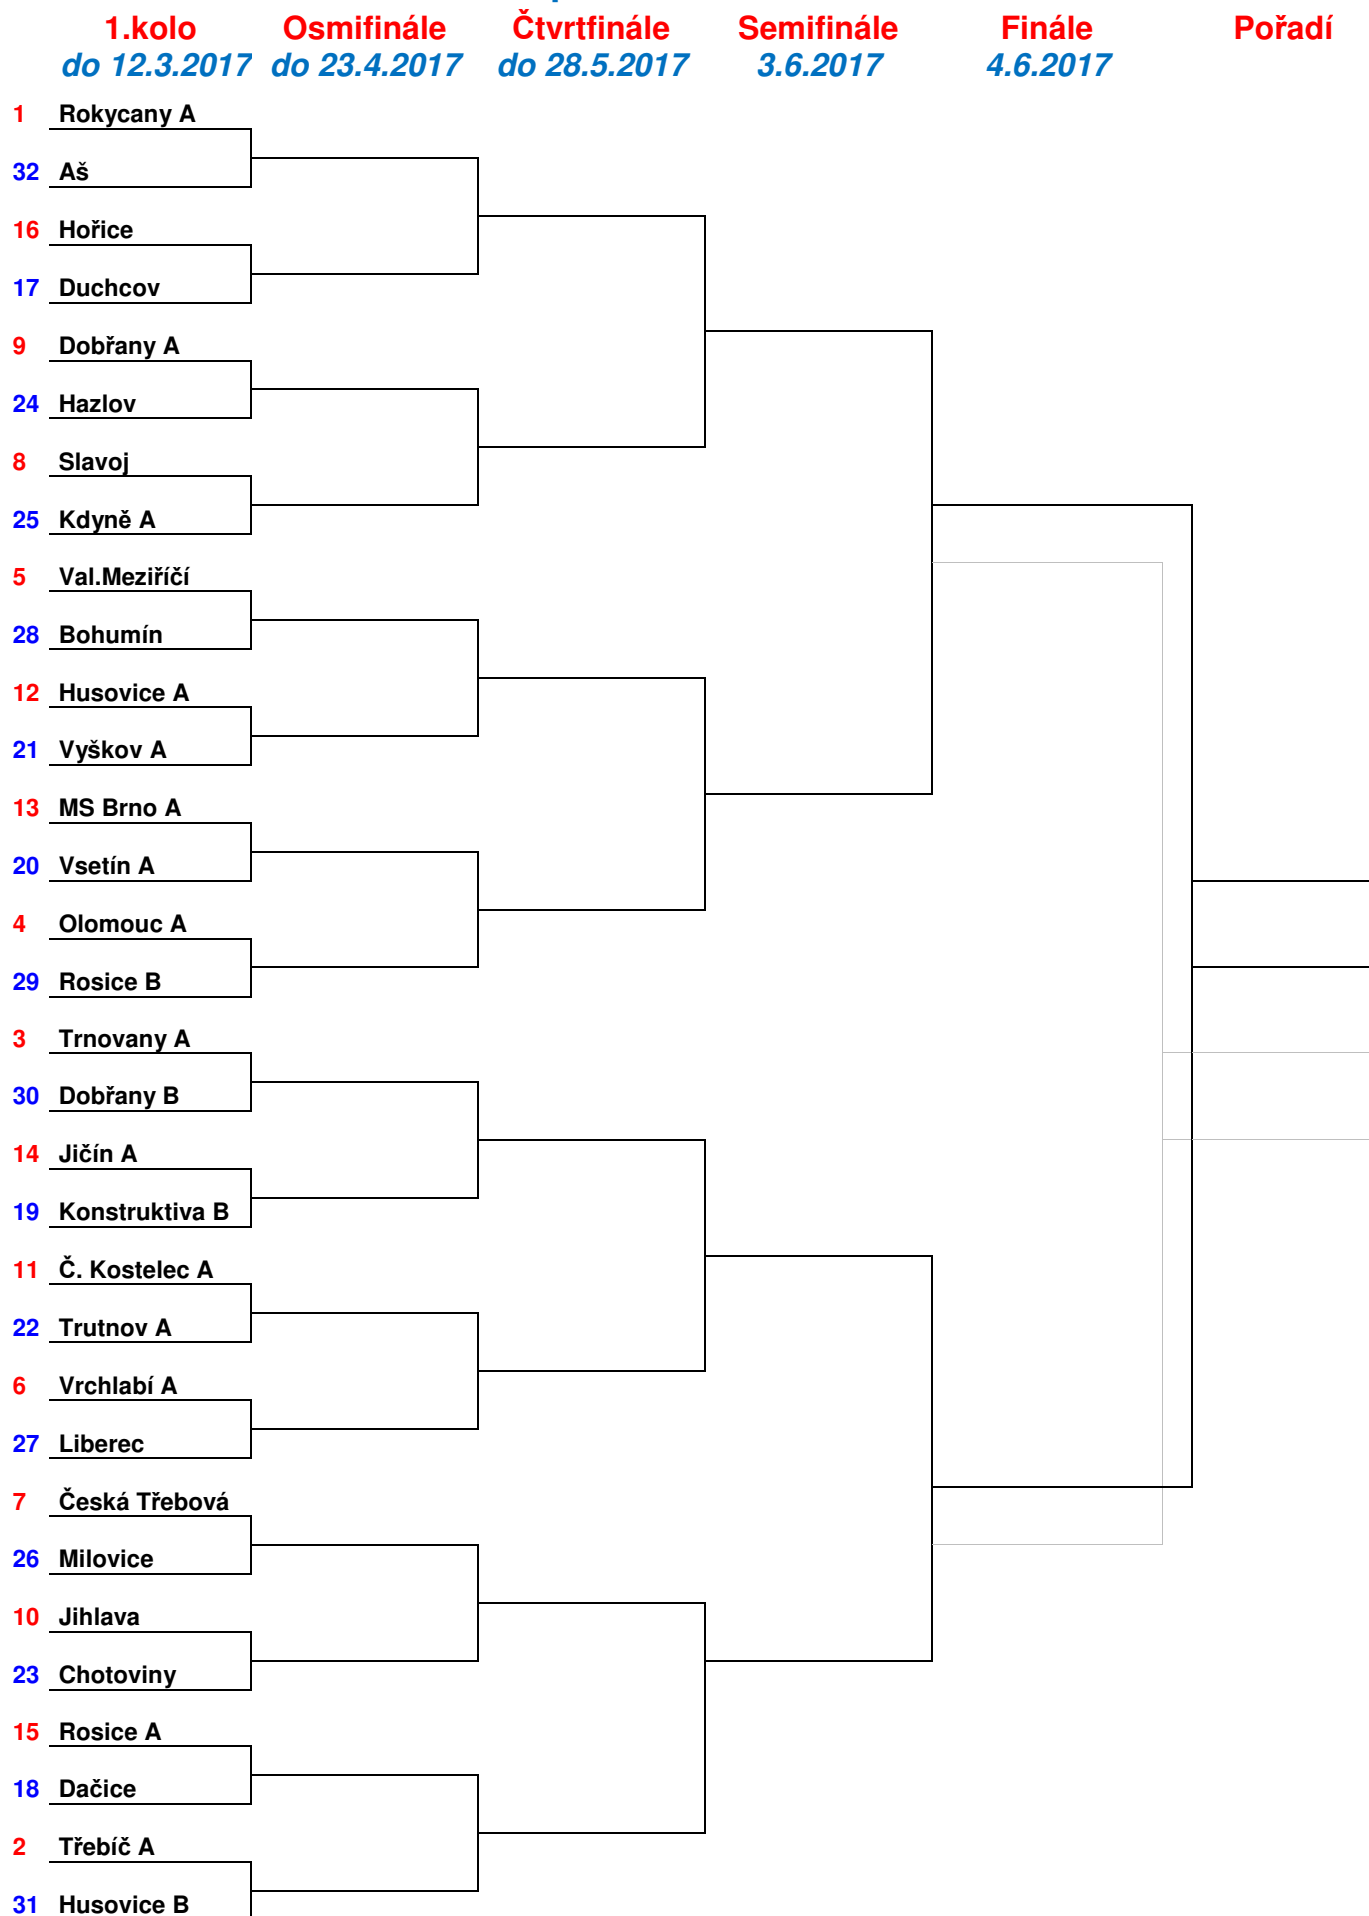

39.	Zbrojovka Vsetín A	Vsetín	2202	772	11
40.	Hvězda Trnovany B	Ústí n/L	2201	697	15
41.	Žižkov Praha	Poděbrady	2200	749	18
42.	Uragan Milovice	Milovice	2198	708	15
43.	SKK Náchod A	Trutnov	2197	703	21
44.	Lokomotiva Trutnov A	Červený Kostelec	2195	739	12
45.	SKK Jičín B	Jičín	2195	712	19
46.	HKK Olomouc B	Olomouc 5-8	2194	728	22
47.	KK Vyškov A	Kamenice	2193	731	9
48.	Sokol Benešov	Benešov	2192	741	17
49.	Lokomotiva Trutnov B	Trutnov	2191	740	20
50.	Loko Trutnov A	Hradec Králové	2187	720	19

Pavouk (rozlosování nadstavby) na následující straně.

Pro-Tec Cup – nadstavbová část - muži