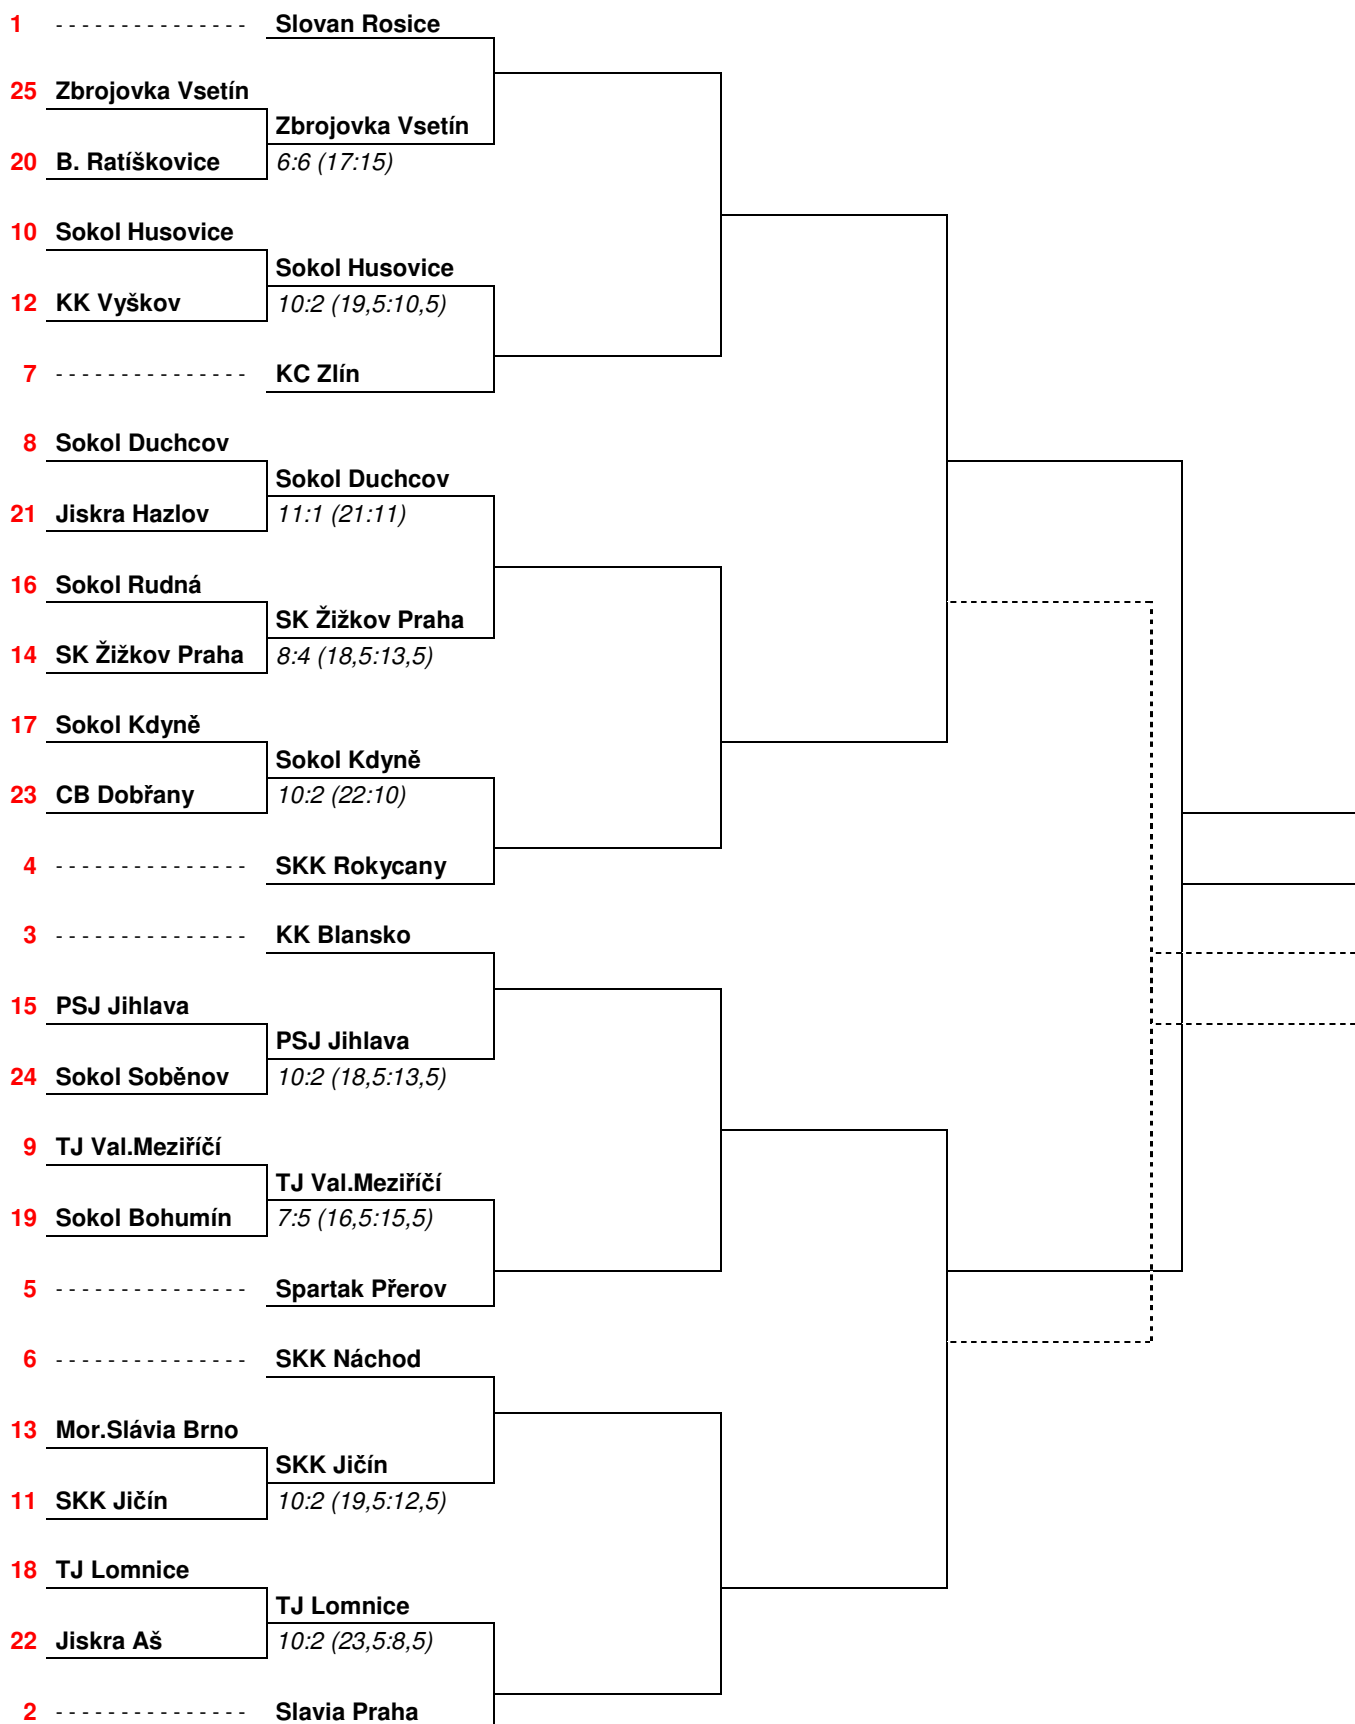

13.	Jiskra Hazlov	Duchcov	2084	688	23
14.	Sokol Bohumín	Valašské Meziříčí	2081	676	23
15.	TJ Lomnice	Lomnice	2075	675	18
16.	CB Dobřany	Kdyně	2074	680	31
17.	TJ Valašské Meziříčí	Valašské Meziříčí	2074	631	22
18.	PSJ Jihlava	Soběnov	2055	610	25
19.	TJ Lomnice	Aš	2054	653	21
20.	TJ Valašské Meziříčí	Bohumín	2051	675	18

Pavouk na následující straně.

Pro-Tec Cup - Pohár ČKA 2016/17 - ženy

1.kolo
do 18.12.2016

Osmifinále
do 5.3.2017

Čtvrtfinále
do 28.5.2017

Semifinále
3.6.2017

Finále
4.6.2017

Pořadí