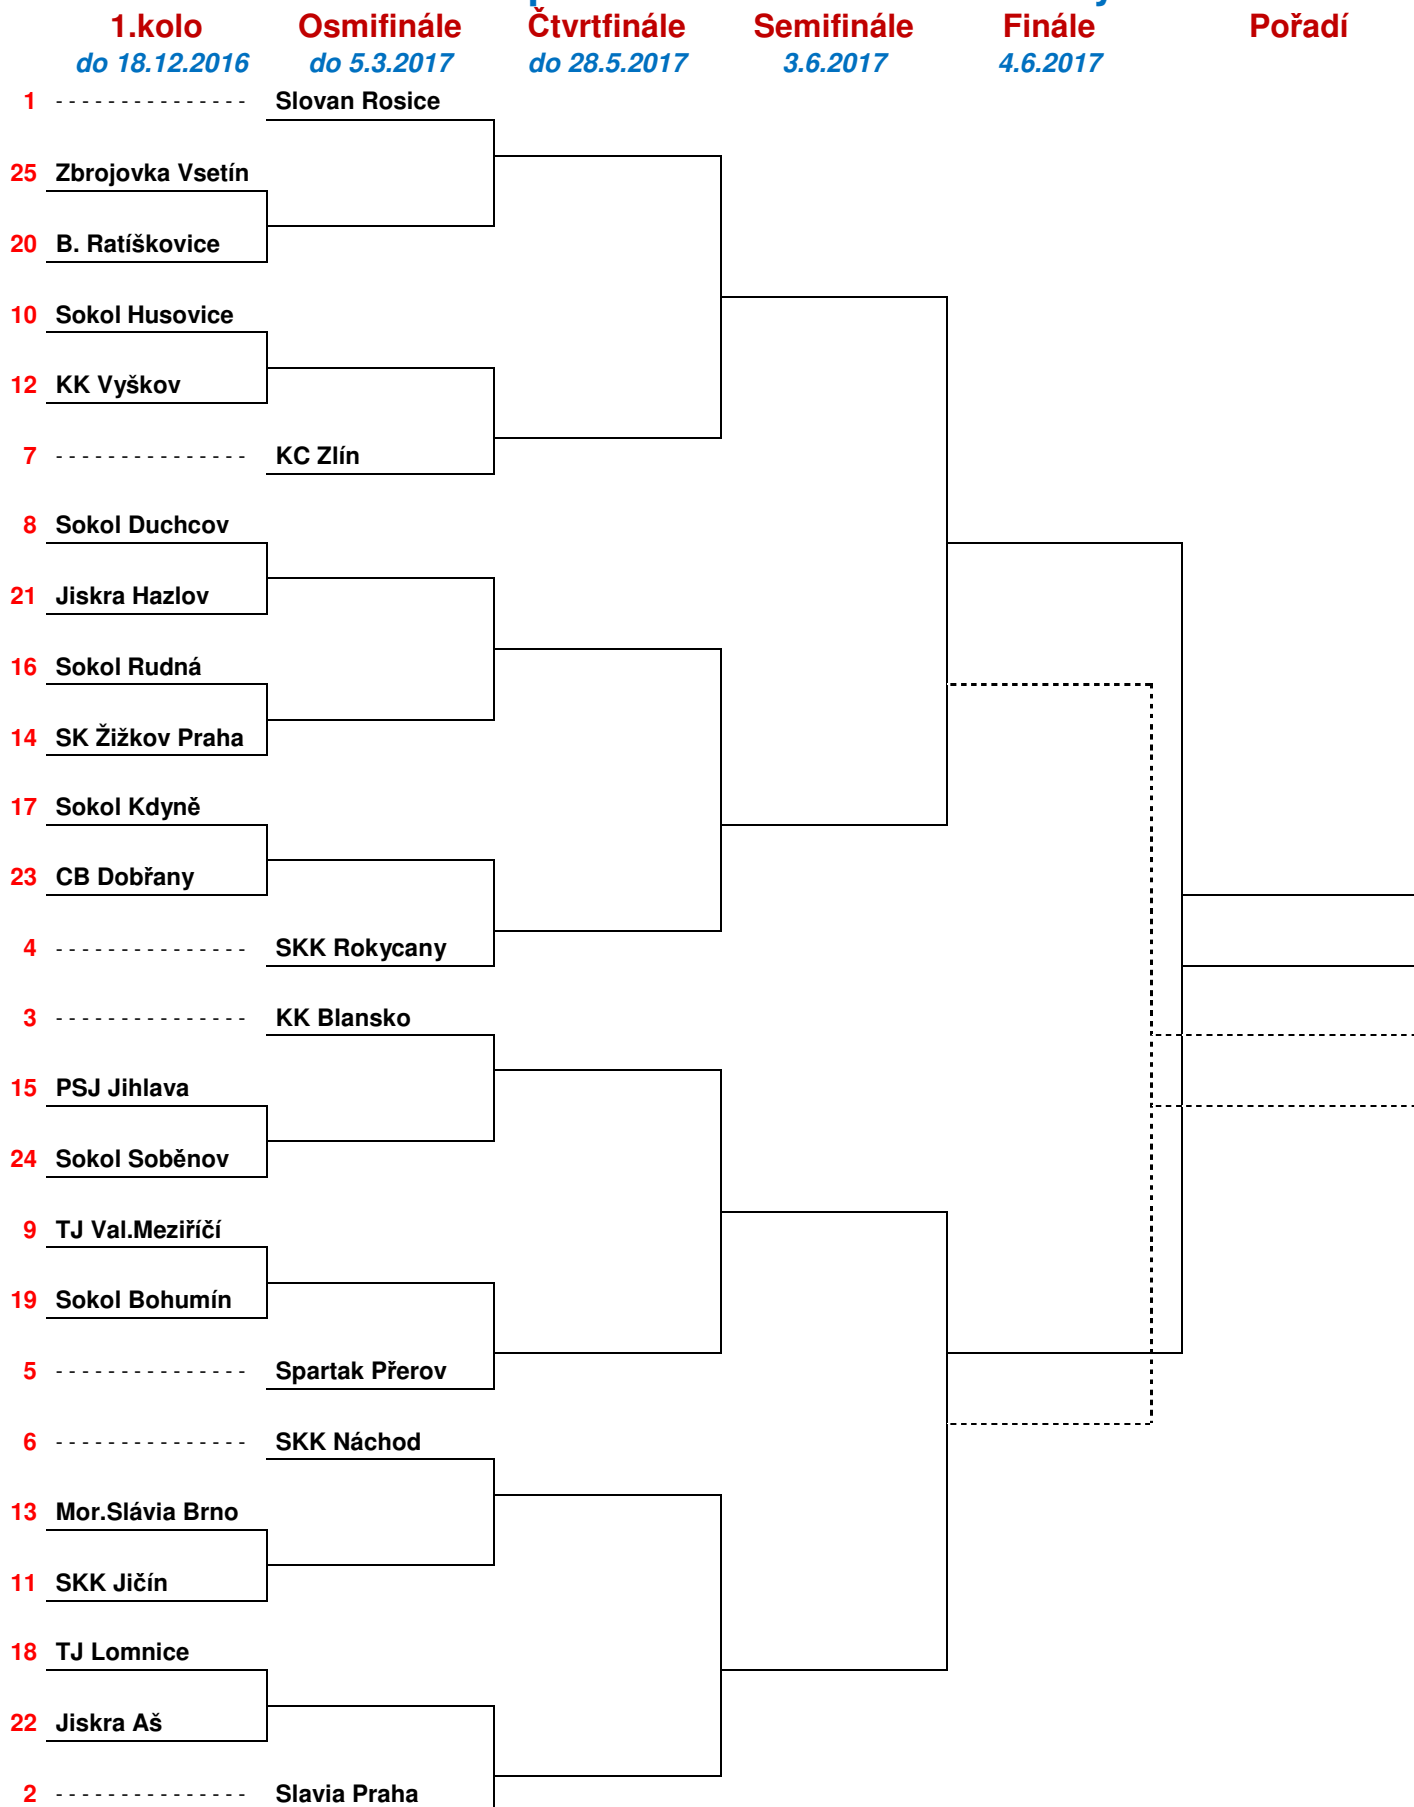

Pro-Tec Cup - Pohár ČKA 2016/17 - základní kola – muži – část 3/3

Los	1.kolo <i>do 13.listopadu 2016</i>	2.kolo <i>do 11.prosince 2016</i>	3.kolo <i>do 15.ledna 2017</i>	Postupující <i>do nadstavby</i>
404	-----	Mor.Slavia Brno B		
409	-----	SKK Přelouč		
402	-----	Sokol Husovice B		
413	KK Vyškov B			
412	TJ Nové Město A			
406	-----	Baník Ratiškovice		
407	-----	Slovan Rosice B		
403	-----	KK Blansko		
411	Slovan Kamenice B			
415	TJ Nové Město B			
501	-----	HKK Olomouc B		
507	-----	KC Zlín B		
505	-----	Zbrojovka Vsetín A		
506	-----	Spartak Přerov B		
502	-----	KC Zlín A		
508	-----	Zbrojovka Vsetín B		
503	-----	Spartak Přerov A		
504	-----	Sokol Bohumín		

Pro-Tec Cup - Pohár ČKA 2016/17 - ženy